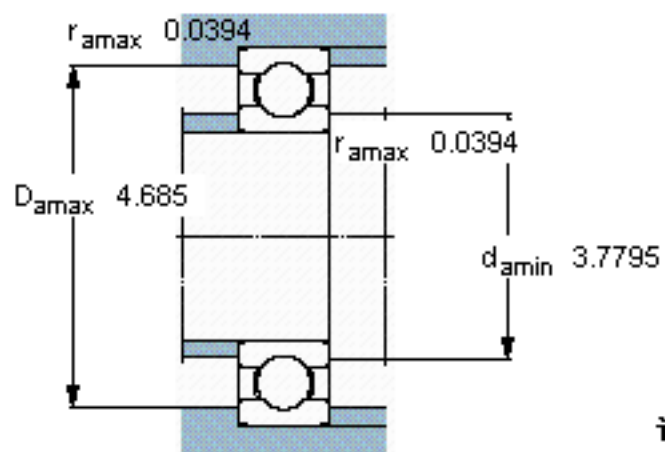

计算系数

k_r 0,02

f_0 16