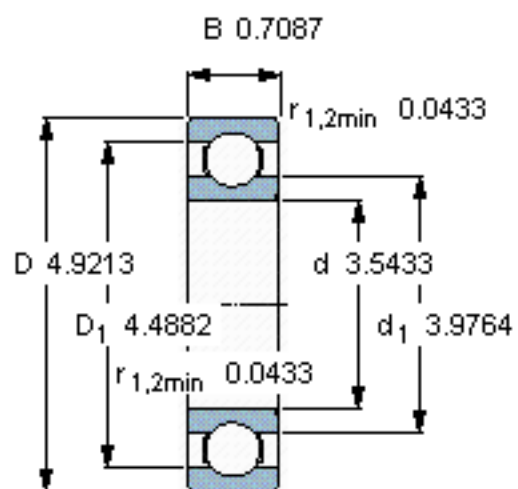

计算系数

k_r 0,02

f_0 16