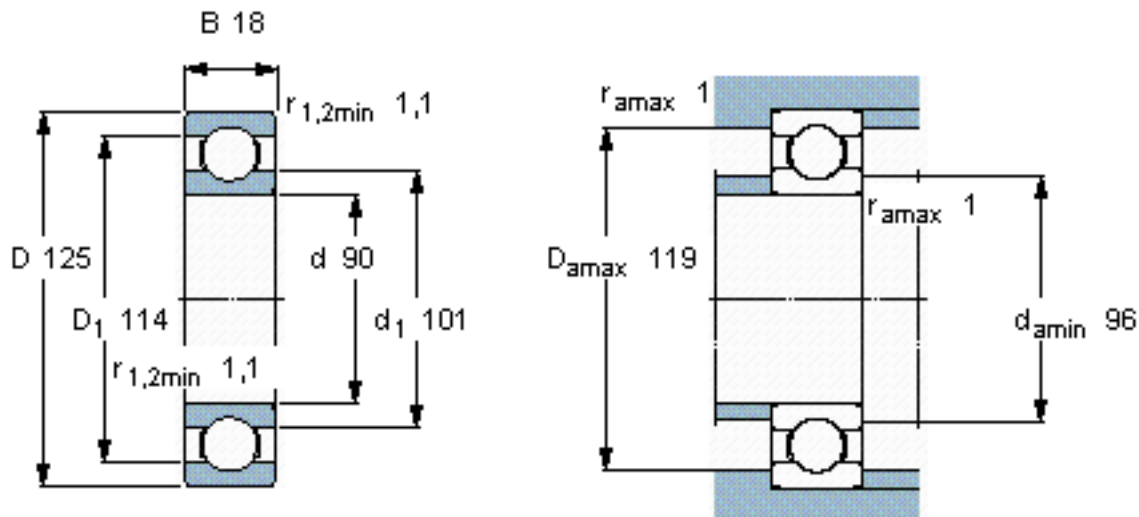

SKF 61918/W64参数

主要尺寸	d	90	mm	-
	D	125	mm	-
	B	18	mm	-
基本额定载荷	C	33200	N	动载荷
	C_0	31500	N	静载荷
疲劳载荷极限	P_u	1230	N	-
极限转速	极限转速	2800	r/min	-
重量	重量	590	g	-
型号	* SKF 探索者轴承	61918/W64	-	-

SKF 61918/W64图片

计算系数

k_r 0,02