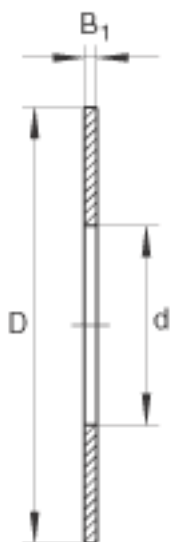

INA TWB1625参数

尺寸	d	25.4	mm	-
	D	39.688	mm	-
	B ₁	1.6	mm	-
重量	m	9	g	质量

INA TWB1625图片

参考资料:<http://www.sozhou.com/p/86544348.html>