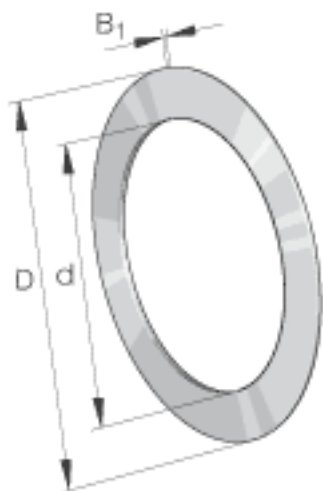

INA TWB1625参数

尺寸	d	25.4	mm	-
	D	39.688	mm	-
	B ₁	1.6	mm	-
重量	m	9	g	质量

INA TWB1625图片

参考资料:<http://www.sozhou.com/p/86544348.html>