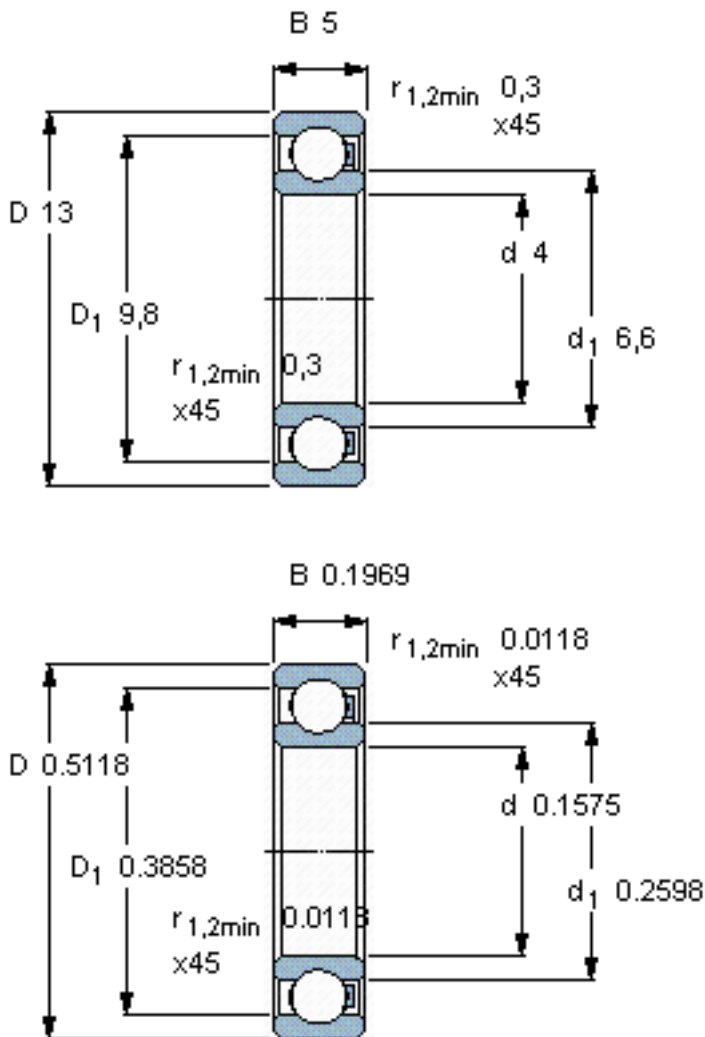

SKF 624/HR22T2参数

主要尺寸	d	4	mm	-
	D	13	mm	-
	B	5	mm	-
承载能力	动态 ¹	40	N	-
	静止 ²	30	N	-
额定转速	最大 ³	3170	r/min	-
重量	重量	1	g	-
型号	型号	624/HR22T2	-	-

SKF 624/HR22T2图片

参考资料: <http://www.sozhou.com/p/864c5aa7.html>