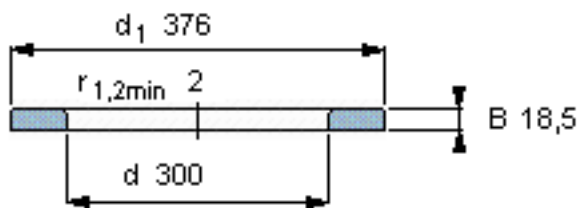

SKF WS 81160参数

尺寸	d	300	mm	-
	D	-	mm	-
	B	18.5	mm	-
	d ₁	376	mm	-
	D ₁	-	mm	-
	r ₁ 、r _{1.2}	2	mm	-
重量	重量	5820	g	-
型号	型号	WS 81160	-	-

SKF WS 81160图片

轴垫圈

轴垫圈

参考资料:<http://www.sozhou.com/p/85e0e53a.html>