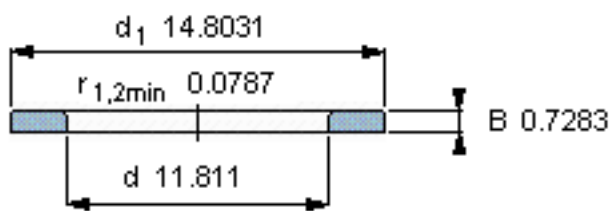

SKF WS 81160参数

尺寸	d	300	mm	-
	D	-	mm	-
	B	18.5	mm	-
	d ₁	376	mm	-
	D ₁	-	mm	-
	r ₁ 、r _{1.2}	2	mm	-
重量	重量	5820	g	-
型号	型号	WS 81160	-	-

SKF WS 81160图片

轴垫圈

轴垫圈

参考资料:<http://www.sozhou.com/p/85e0e53a.html>