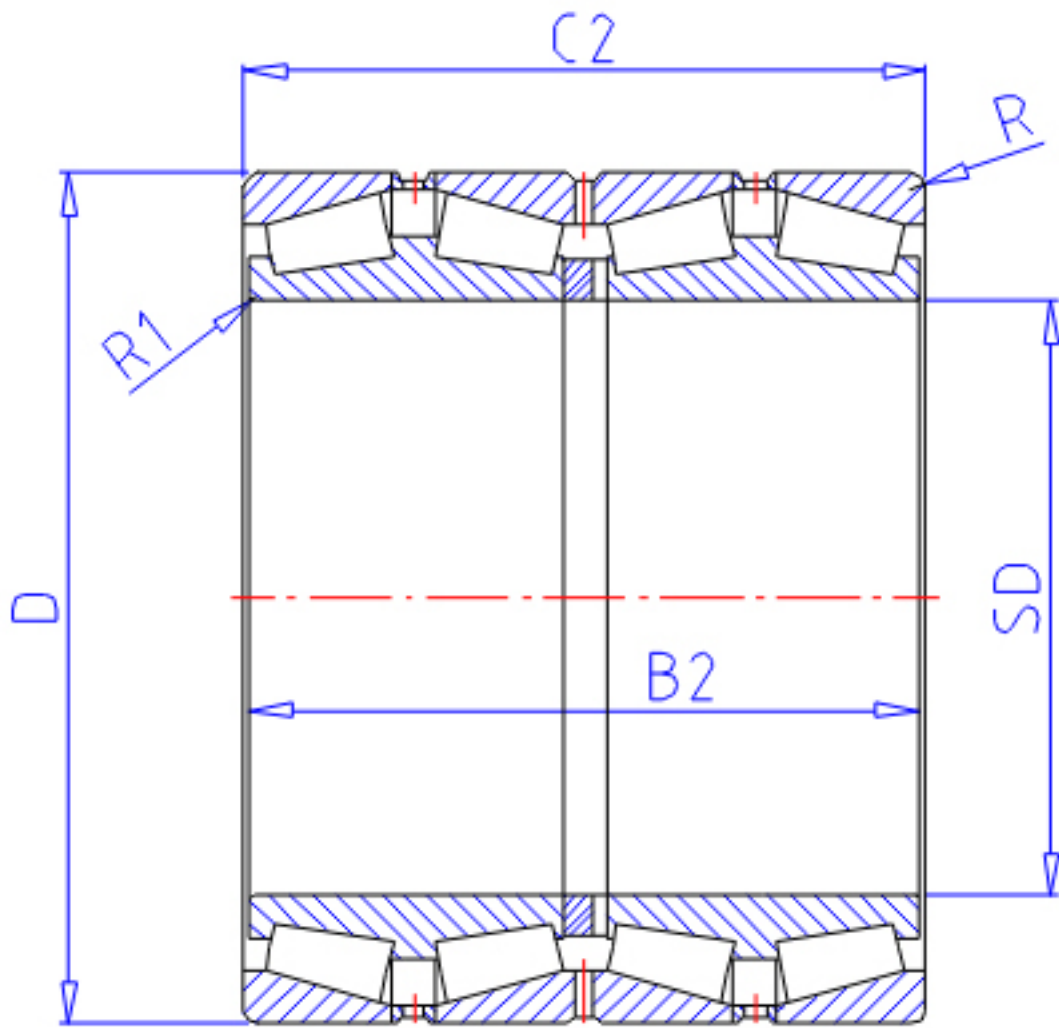

### NTN E-EE724121D/724195/724196D参数

主要尺寸	SD	304.80	mm	-
	D	495.30	mm	外径
	B2	342.90	mm	宽度
	C2	349.25	mm	宽度
	R1	3.3	mm	(最小)
	R	6.4	mm	(最小)
型号	E-			
	ORDER	EE724121D/724195/724196D		型号
基本额定载荷	CR	3650000	N	动载荷
	COR	9400000	N	静载荷
	CRF	370000	kgf	动载荷
	CORF	960000	kgf	静载荷
重量	MASS	273000	g	重量
安装尺寸	DA1	330	mm	-
	DA	450		-
	SA	3	mm	-

### NTN E-EE724121D/724195/724196D图片

参考资料:<http://www.sozhou.com/p/85a6fa67.html>