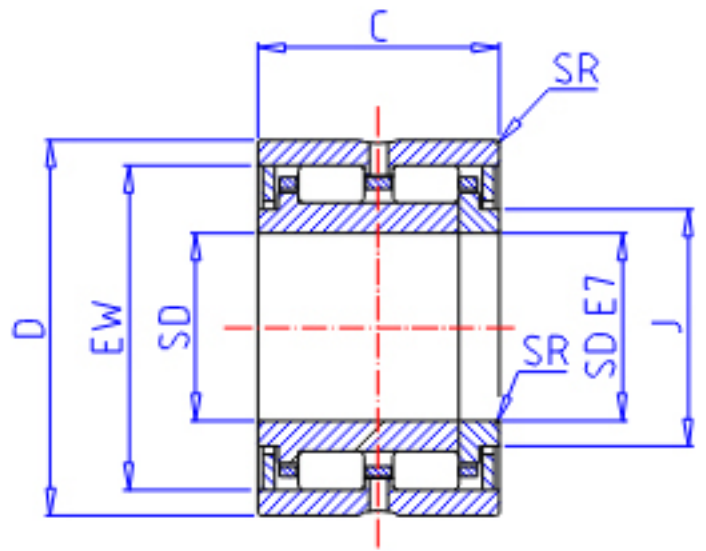

IKO TRU 7510845参数

轴径	STDRT	75	mm	轴径
型号	ORDER	TRU 7510845		型号
重量	MASS	1240.0	g	重量
主要尺寸	SD	75	mm	内径
	D	108	mm	外径
	C	45	mm	宽度
	SR	1.0	mm	(最小)
	J	85.5	mm	-
	EW	98.5	mm	内径
	基本额定载荷	CR	103000	N
COR		190000	N	静载荷

IKO TRU 7510845图片

NAU 49
(SD \leq 17)

NAU 49, TRU

参考资料:<http://www.sozhou.com/p/855700c4.html>