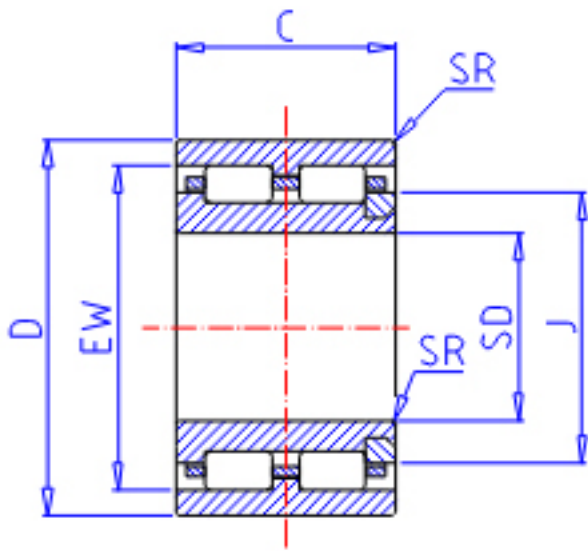

IKO TRU 7510845参数

轴径	STDRT	75	mm	轴径
型号	ORDER	TRU 7510845		型号
重量	MASS	1240.0	g	重量
主要尺寸	SD	75	mm	内径
	D	108	mm	外径
	C	45	mm	宽度
	SR	1.0	mm	(最小)
	J	85.5	mm	-
	EW	98.5	mm	内径
	基本额定载荷	CR	103000	N
COR		190000	N	静载荷

IKO TRU 7510845图片

NAU 49
(SD \leq 17)

NAU 49, TRU

参考资料:<http://www.sozhou.com/p/855700c4.html>