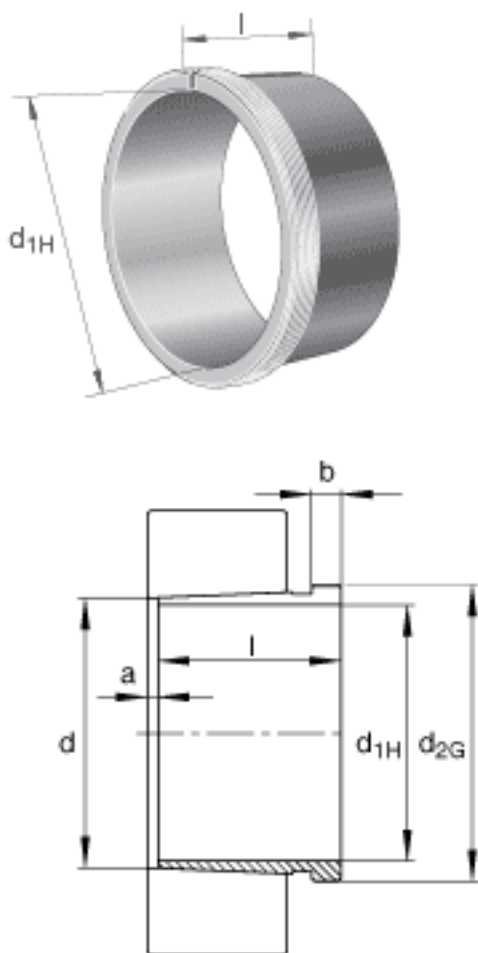

FAG AH240/670G参数

尺寸	l	348	mm	-
	a	26	mm	-
	b	40	mm	-
	d	670	mm	-
	d _{2G}	Tr710x7	mm	-
说明		630	mm	轴
重量	m	138000	g	质量
尺寸	d _{1H}	630	mm	-

FAG AH240/670G图片

参考资料:<http://www.sozhou.com/p/85015319.html>