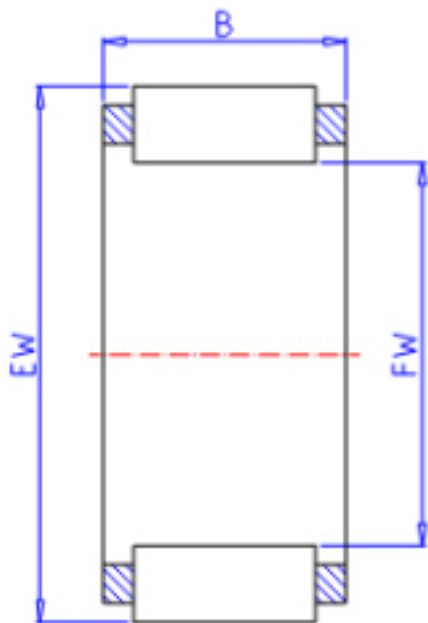

KOYO RFNU16/17参数

主要尺寸	FW	16.00	mm	内径
	EW	20.00	mm	外径
	B	17.0	mm	宽度
型号	ORDER	RFNU16/17		型号
基本额定载荷	C	9900	N	动载荷
	C0	13400	N	静载荷
极限转速	NO	28000	1/min	油润滑

KOYO RFNU16/17图片

参考资料:<http://www.sozhou.com/p/83bb5bc5.html>