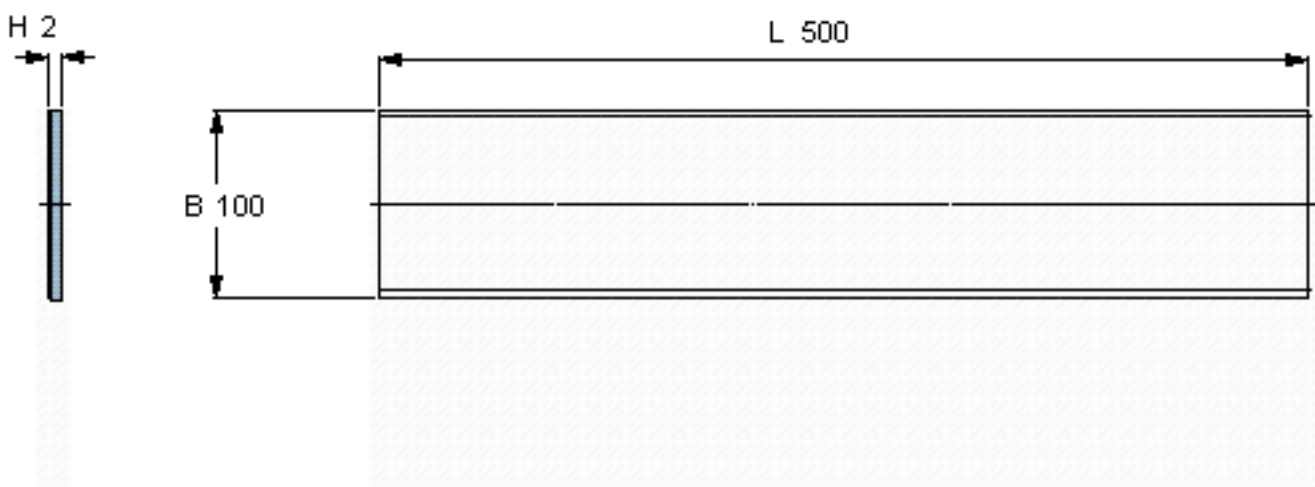

SKF PCMS 1005002.0 B参数

主要尺寸	B	100	mm	-
	L	500	mm	-
	H	2	mm	-
重量	重量	750	g	-
型号	型号	PCMS 1005002.0 B		-

SKF PCMS 1005002.0 B图片

参考资料:<http://www.sozhou.com/p/83b9bd1a.html>