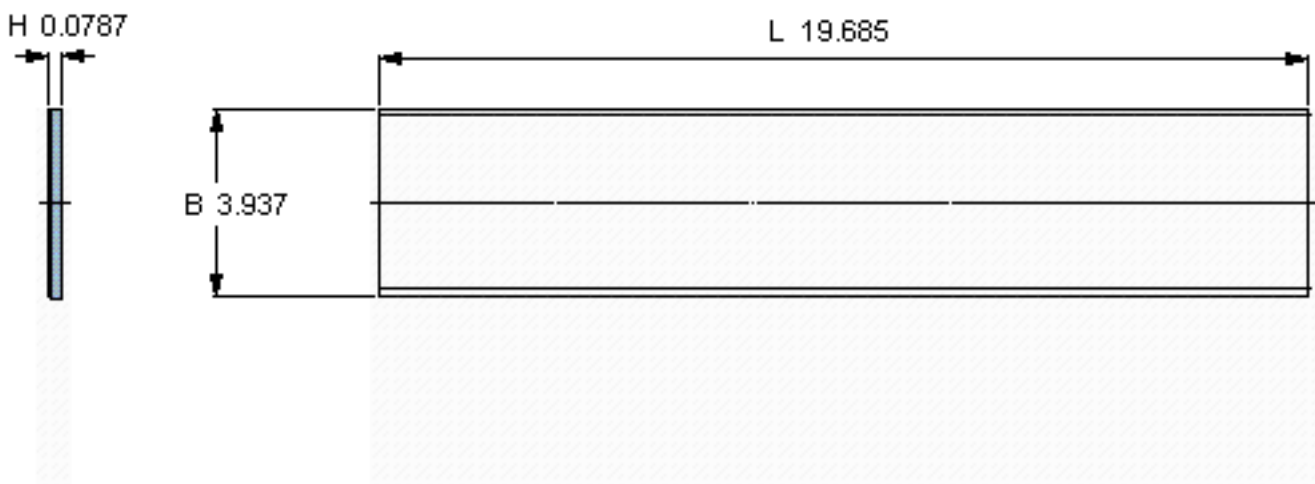

SKF PCMS 1005002.0 B参数

主要尺寸	B	100	mm	-
	L	500	mm	-
	H	2	mm	-
重量	重量	750	g	-
型号	型号	PCMS 1005002.0 B		-

SKF PCMS 1005002.0 B图片

参考资料:<http://www.sozhou.com/p/83b9bd1a.html>