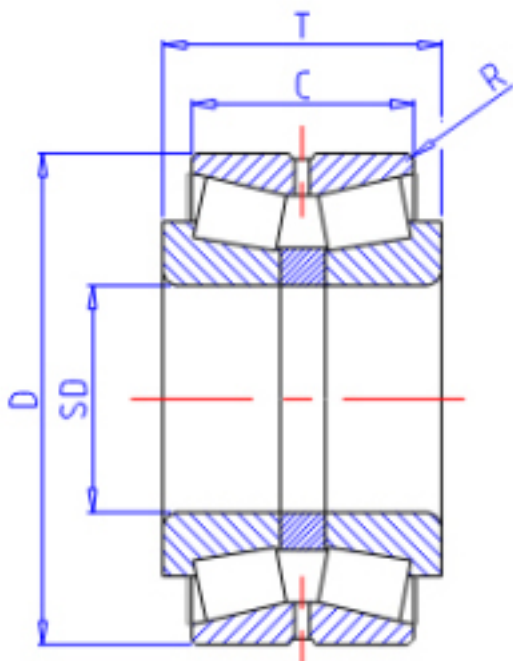

KOYO 46T32224JR/109参数

主要尺寸	SD	120	mm	内径
	D	215	mm	外径
	T	132	mm	-
	C	109.0	mm	宽度
	R	2.5	mm	(最小)
型号	ORDER	46T32224JR/109		型号
基本额定载荷	CR	806000	N	动载荷
	C0	1380000	N	静载荷

KOYO 46T32224JR/109图片

参考资料:<http://www.sozhou.com/p/82c9c651.html>