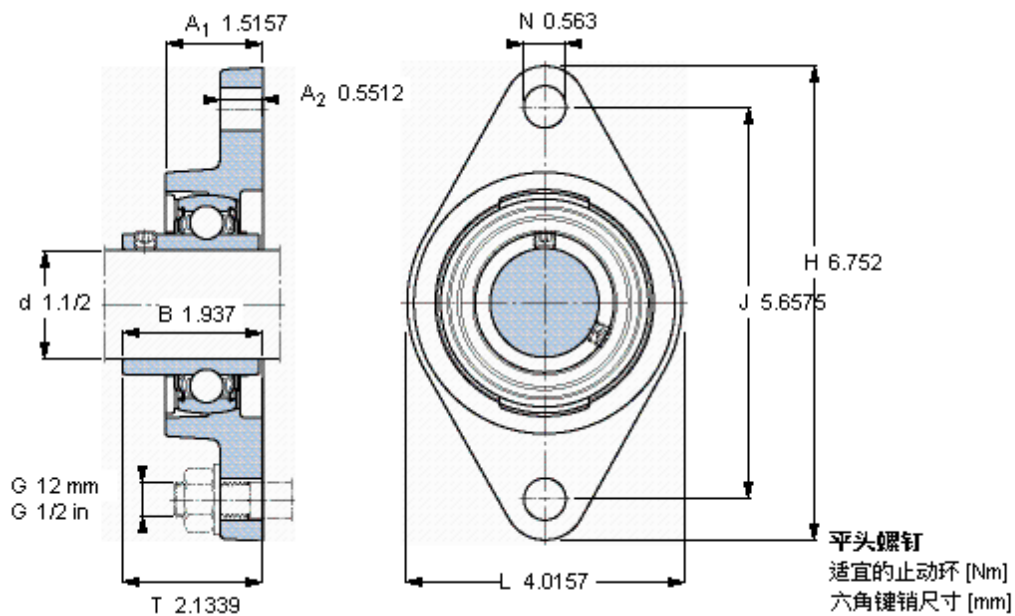

SKF FYT 1. 1/2 TF/VA201参数

主要尺寸	d	38.1	mm	-
	A ₁	38.5	mm	-
	J	143.7	mm	-
	L	102	mm	-
	T	54.2	mm	-
基本额定载荷	C ₀	19000	N	静载荷
重量	重量	1700	g	-
型号	轴承单元	FYT 1. 1/2 TF/VA201	-	-
	轴承座	FYT 508 U/VA228	-	-
	轴承	YAR 208-108- 2FW/VA201	-	-

SKF FYT 1. 1/2 TF/VA201图片

5/16-24x5/16
6,5
3,96875

参考资料:<http://www.sozhou.com/p/8296767c.html>

5/16-24x5/16
 6,5
 3,96875