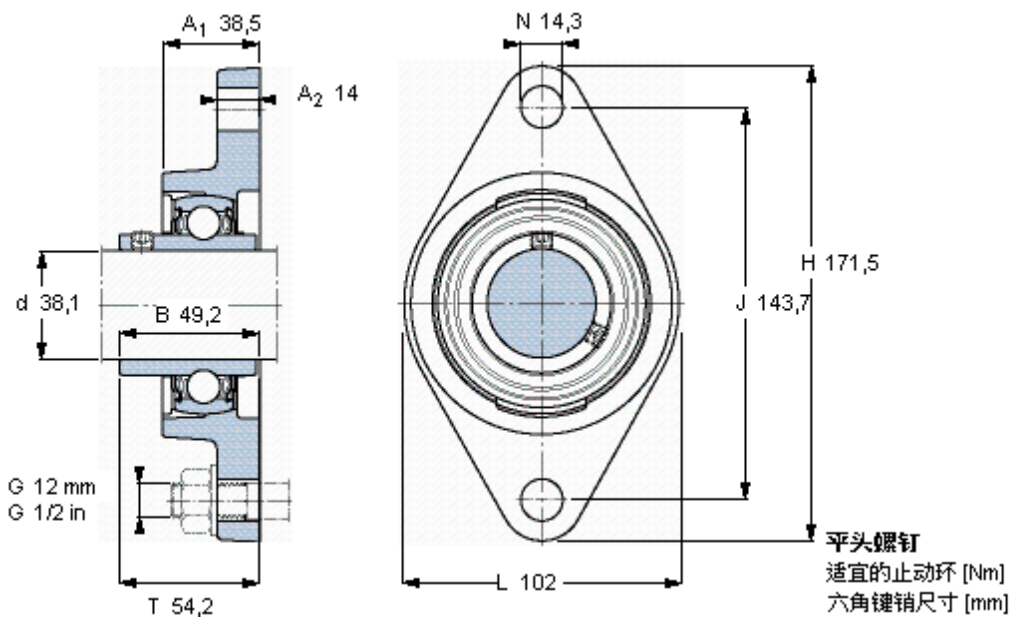

SKF FYT 1. 1/2 TF/VA201参数

主要尺寸	d	38.1	mm	-
	A ₁	38.5	mm	-
	J	143.7	mm	-
	L	102	mm	-
	T	54.2	mm	-
基本额定载荷	C ₀	19000	N	静载荷
重量	重量	1700	g	-
型号	轴承单元	FYT 1. 1/2 TF/VA201	-	-
	轴承座	FYT 508 U/VA228	-	-
	轴承	YAR 208-108- 2FW/VA201	-	-

SKF FYT 1. 1/2 TF/VA201图片

5/16-24x5/16
6,5
3,96875

参考资料:<http://www.sozhou.com/p/8296767c.html>

5/16-24x5/16
 6,5
 3,96875