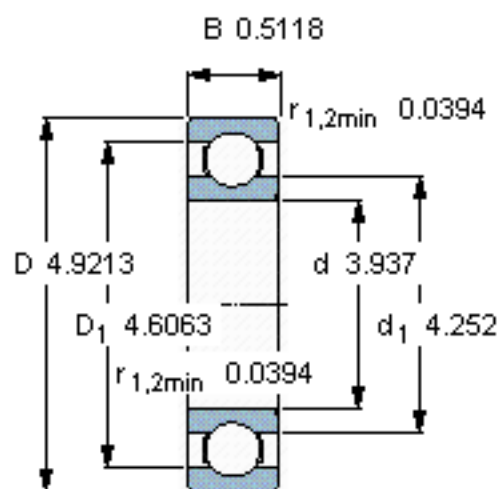

计算系数

k_r 0,015

f_0 17