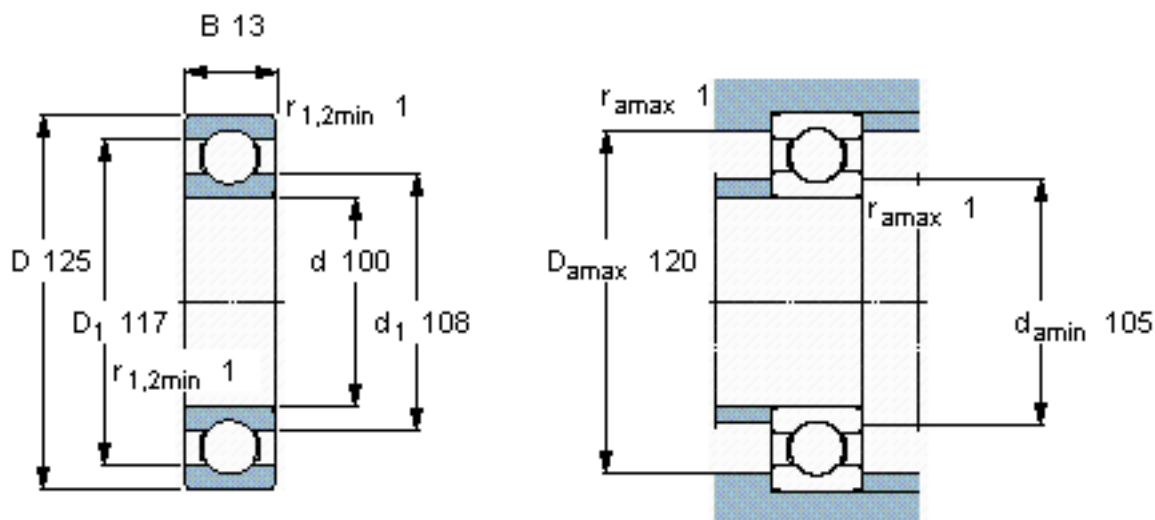

SKF 61820/W64参数

主要尺寸	d	100	mm	-
	D	125	mm	-
	B	13	mm	-
基本额定载荷	C	19900	N	动载荷
	C_0	24000	N	静载荷
疲劳载荷极限	P_u	950	N	-
极限转速	极限转速	2700	r/min	-
重量	重量	310	g	-
型号	* SKF 探索者轴承	61820/W64	-	-

SKF 61820/W64图片

计算系数

k_r 0,015