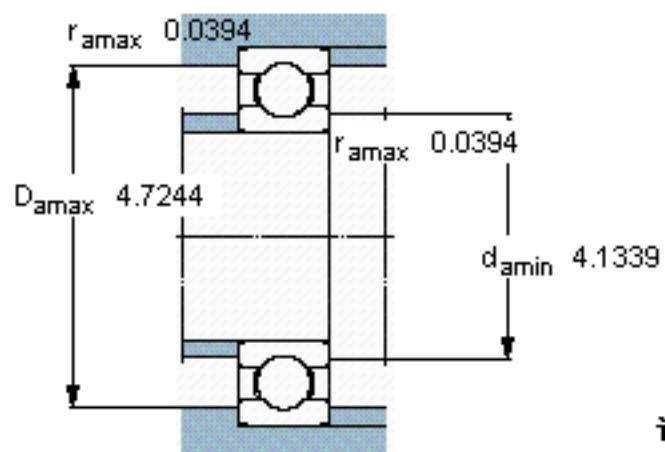

计算系数

k_r 0,015

f_0 17