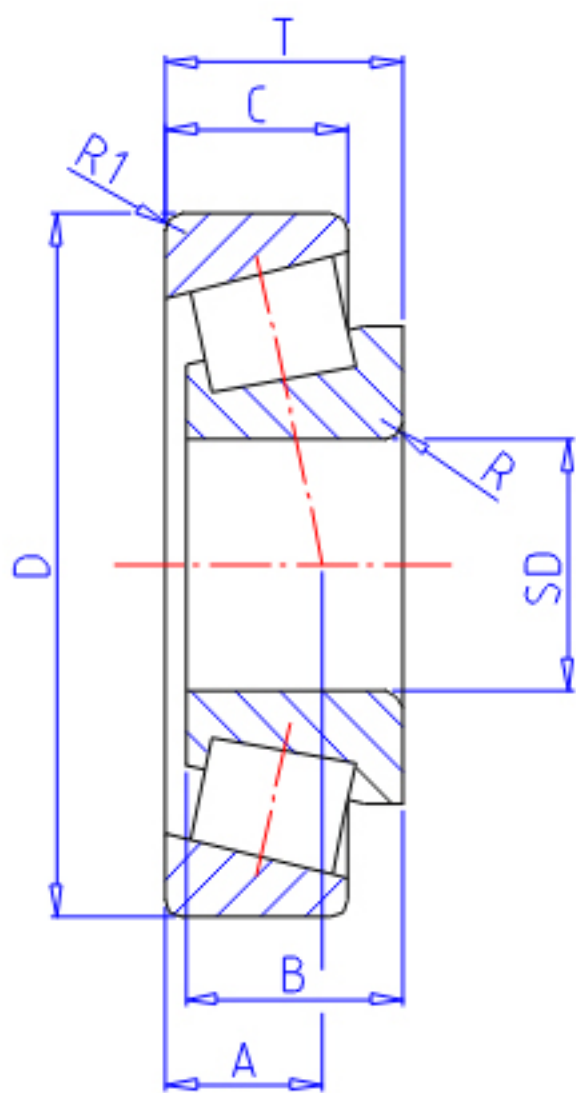

NTN 4T-320/32X参数

主要尺寸	SD	32	mm	-
	D	58	mm	外径
	T	17.00	mm	宽度
	B	17.0	mm	宽度
	C	13.0	mm	宽度
	R	1.0	mm	(最小)
	R1	1.0	mm	(最小)
	型号	ORDER	4T-320/32X	
基本额定载荷	CR	37000	N	动载荷
	COR	46500	N	静载荷
	CRF	3 750	kgf	动载荷
	CORF	4 750	kgf	静载荷
极限转速	LSG	6 600	r/min	脂润滑
	LSO	8 700	r/min	油润滑
ISO的尺寸	ISO	4CC		-
作用点	A	14.5	mm	-
重量	MASS	180	g	重量
安装尺寸	DA1	37.5	mm	(最小)
	DB1	38	mm	(最大)
	DA	52.5	mm	(最大)
	DA2	50	mm	(最小)
	DB	55		-
	SA	3	mm	(最小)
	SB	4	mm	(最小)
	RAS	1	mm	(最大)
	R1AS	1	mm	(最大)
常数	E	0.45		-
轴向载荷系数	Y2	1.32		-
	Y0	0.73		-

NTN 4T-320/32X图片

参考资料:<http://www.sozhou.com/p/81fd4a6b.html>