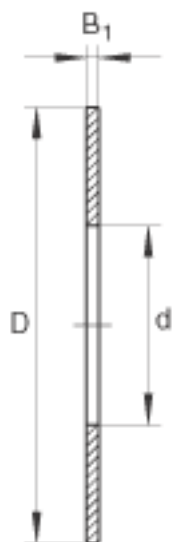

INA AS0515参数

尺寸	d	5	mm	-
	D	15	mm	-
	B ₁	1	mm	-
重量	m	1	g	质量

INA AS0515图片

参考资料:<http://www.sozhou.com/p/7fd52496.html>