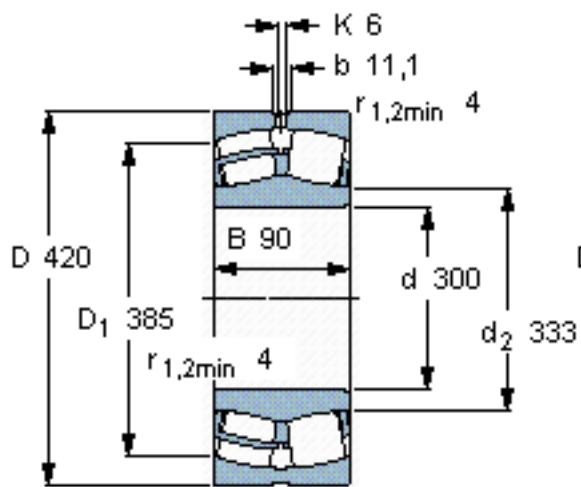

SKF 23960 CC/W33 *参数

主要尺寸	d	300	mm	-
	D	420	mm	-
	B	90	mm	-
基本额定载荷	C	1370000	N	动载荷
	C_0	2500000	N	静载荷
疲劳载荷极限	P_u	200000	N	-
额定转速	参考转速	1400	r/min	-
	极限转速	1600	r/min	-
重量	重量	39500	g	-
型号	* SKF 探索者轴承	23960 CC/W33 *	-	-

SKF 23960 CC/W33 *图片

计算系数
e 0,19
Y₁ 3,6
Y₂ 5,3
Y₀ 3,6

计算系数
e 0,19
Y₁ 3,6
Y₂ 5,3
Y₀ 3,6

参考资料:<http://www.sozhou.com/p/7fb2d0d8.html>