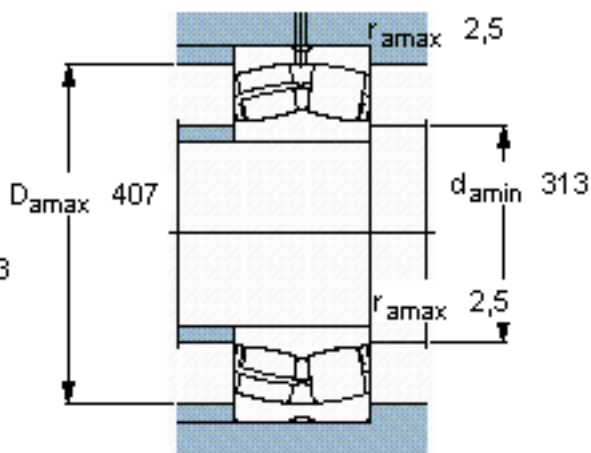

SKF 23960 CC/W33 *参数

主要尺寸	d	300	mm	-
	D	420	mm	-
	B	90	mm	-
基本额定载荷	C	1370000	N	动载荷
	C_0	2500000	N	静载荷
疲劳载荷极限	P_u	200000	N	-
额定转速	参考转速	1400	r/min	-
	极限转速	1600	r/min	-
重量	重量	39500	g	-
型号	* SKF 探索者轴承	23960 CC/W33 *	-	-

SKF 23960 CC/W33 *图片

计算系数
e 0,19
Y₁ 3,6
Y₂ 5,3
Y₀ 3,6

计算系数
e 0,19
Y₁ 3,6
Y₂ 5,3
Y₀ 3,6

参考资料:<http://www.sozhou.com/p/7fb2d0d8.html>