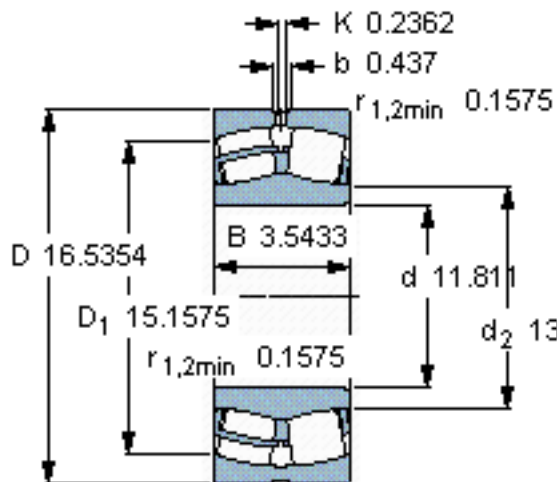

SKF 23960 CC/W33 *参数

主要尺寸	d	300	mm	-
	D	420	mm	-
	B	90	mm	-
基本额定载荷	C	1370000	N	动载荷
	C_0	2500000	N	静载荷
疲劳载荷极限	P_u	200000	N	-
额定转速	参考转速	1400	r/min	-
	极限转速	1600	r/min	-
重量	重量	39500	g	-
型号	* SKF 探索者轴承	23960 CC/W33 *	-	-

SKF 23960 CC/W33 *图片

计算系数
e 0,19
Y₁ 3,6
Y₂ 5,3
Y₀ 3,6

计算系数
e 0,19
Y₁ 3,6
Y₂ 5,3
Y₀ 3,6

参考资料:<http://www.sozhou.com/p/7fb2d0d8.html>