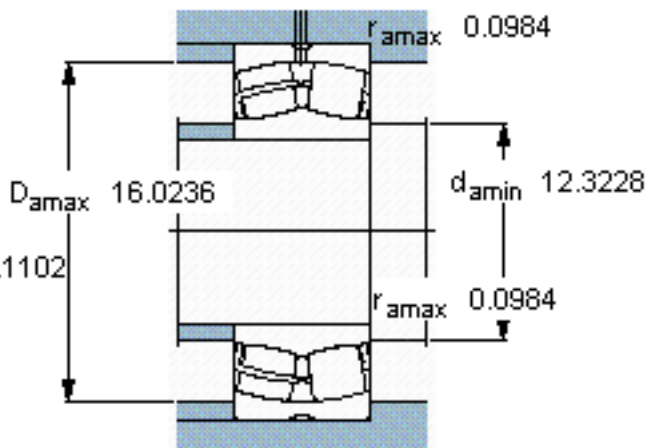

SKF 23960 CC/W33 *参数

主要尺寸	d	300	mm	-
	D	420	mm	-
	B	90	mm	-
基本额定载荷	C	1370000	N	动载荷
	C_0	2500000	N	静载荷
疲劳载荷极限	P_u	200000	N	-
额定转速	参考转速	1400	r/min	-
	极限转速	1600	r/min	-
重量	重量	39500	g	-
型号	* SKF 探索者轴承	23960 CC/W33 *	-	-

SKF 23960 CC/W33 *图片

计算系数
e 0,19
Y₁ 3,6
Y₂ 5,3
Y₀ 3,6

计算系数
e 0,19
Y₁ 3,6
Y₂ 5,3
Y₀ 3,6

参考资料:<http://www.sozhou.com/p/7fb2d0d8.html>