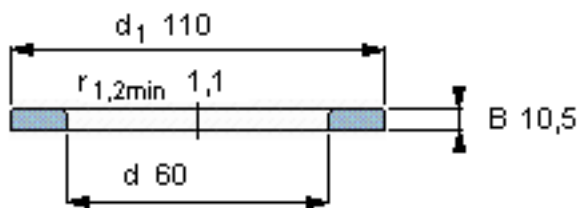

SKF WS 89312参数

尺寸	d	60	mm	-
	D	-	mm	-
	B	10.5	mm	-
	d ₁	110	mm	-
	D ₁	-	mm	-
	r ₁ 、r _{1.2}	1.1	mm	-
重量	重量	550	g	-
型号	型号	WS 89312	-	-

SKF WS 89312图片

轴垫圈

轴垫圈

参考资料:<http://www.sozhou.com/p/7f42e954.html>