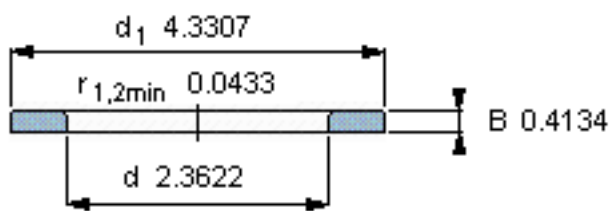

SKF WS 89312参数

尺寸	d	60	mm	-
	D	-	mm	-
	B	10.5	mm	-
	d ₁	110	mm	-
	D ₁	-	mm	-
	r ₁ 、r _{1.2}	1.1	mm	-
重量	重量	550	g	-
型号	型号	WS 89312	-	-

SKF WS 89312图片

轴垫圈

轴垫圈

参考资料:<http://www.sozhou.com/p/7f42e954.html>