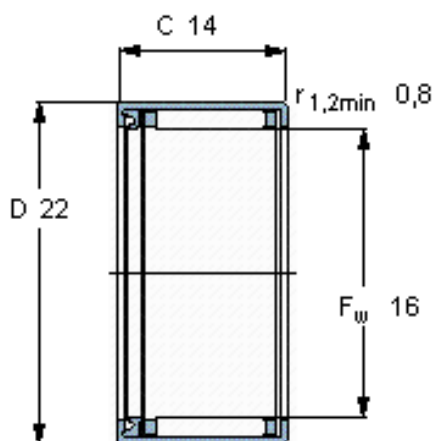

### SKF HK 1614 RS参数

主要尺寸	$F_w$	16	mm	-
	D	22	mm	-
	C	14	mm	-
基本额定载荷	C	7370	N	动载荷
	$C_0$	9800	N	静载荷
疲劳载荷极限	$P_u$	1120	N	-
额定转速	参考转速	14000	r/min	-
	极限转速	9000	r/min	-
重量	重量	13	g	-
型号	型号	HK 1614 RS	-	-

#### 适宜的附件

IR内圈 IR 12x16x16  
LR内圈 -  
G密封件 -  
SD密封件：