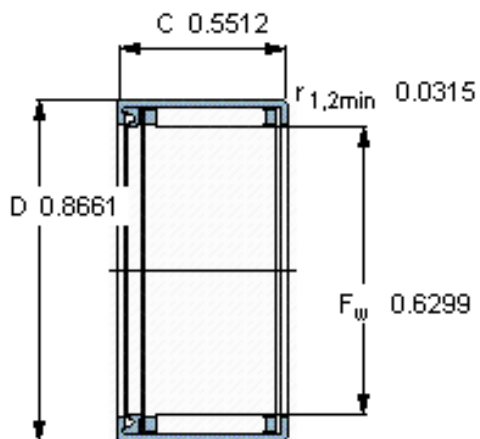

### SKF HK 1614 RS参数

主要尺寸	$F_w$	16	mm	-
	D	22	mm	-
	C	14	mm	-
基本额定载荷	C	7370	N	动载荷
	$C_0$	9800	N	静载荷
疲劳载荷极限	$P_u$	1120	N	-
额定转速	参考转速	14000	r/min	-
	极限转速	9000	r/min	-
重量	重量	13	g	-
型号	型号	HK 1614 RS	-	-

#### 适宜的附件

IR内圈 IR 12x16x16  
LR内圈 -  
G密封件 -  
SD密封件：