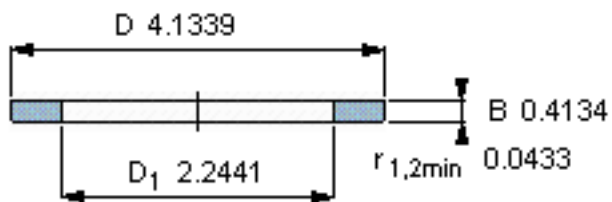

SKF GS 89311参数

尺寸	d	55	mm	-
	D	105	mm	-
	B	10.5	mm	-
	d <sub>1</sub>	-	mm	-
	D <sub>1</sub>	57	mm	-
	r <sub>1</sub> 、r <sub>1.2</sub>	1.1	mm	-
重量	重量	520	g	-
型号	型号	GS 89311	-	-

SKF GS 89311图片

轴承座垫圈

轴承座垫圈

参考资料:<http://www.sozhou.com/p/7eb4a285.html>