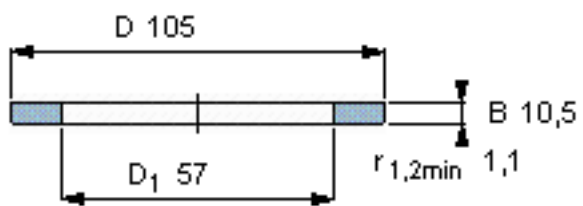

SKF GS 89311参数

尺寸	d	55	mm	-
	D	105	mm	-
	B	10.5	mm	-
	d <sub>1</sub>	-	mm	-
	D <sub>1</sub>	57	mm	-
	r <sub>1</sub> 、r <sub>1.2</sub>	1.1	mm	-
重量	重量	520	g	-
型号	型号	GS 89311	-	-

SKF GS 89311图片

轴承座垫圈

轴承座垫圈

参考资料:<http://www.sozhou.com/p/7eb4a285.html>