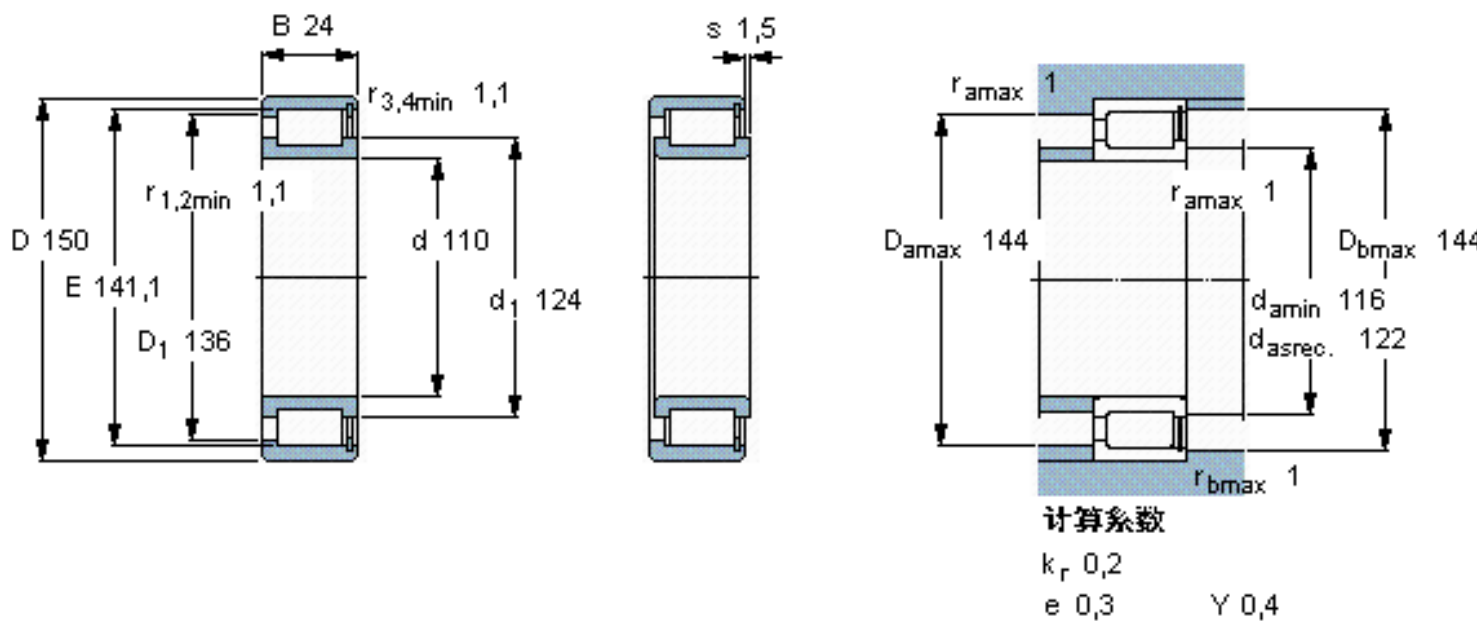

SKF NCF 2922 CV参数

主要尺寸	d	110	mm	-
	D	150	mm	-
	B	24	mm	-
基本额定载荷	C	134000	N	动载荷
	C_0	220000	N	静载荷
疲劳载荷极限	P_u	26000	N	-
额定转速	参考转速	1900	r/min	-
	极限转速	2400	r/min	-
重量	重量	1230	g	-
型号	型号	NCF 2922 CV	-	-

SKF NCF 2922 CV图片