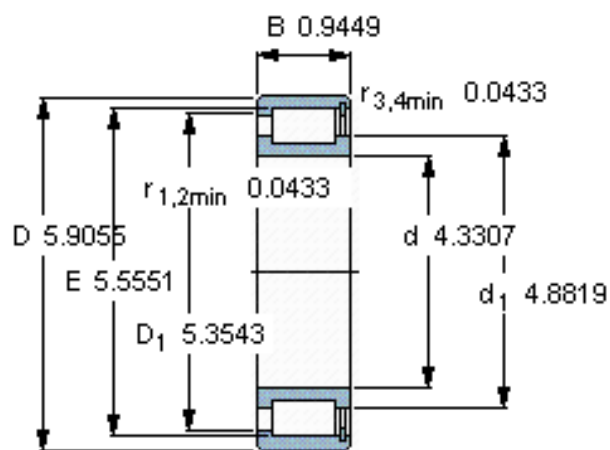

计算系数

k_r 0,2

e 0,3 Y 0,4