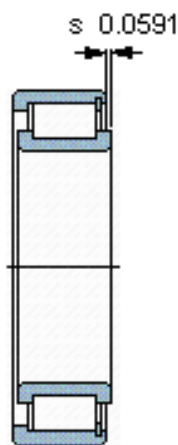

SKF NCF 2922 CV参数

主要尺寸	d	110	mm	-
	D	150	mm	-
	B	24	mm	-
基本额定载荷	C	134000	N	动载荷
	C_0	220000	N	静载荷
疲劳载荷极限	P_u	26000	N	-
额定转速	参考转速	1900	r/min	-
	极限转速	2400	r/min	-
重量	重量	1230	g	-
型号	型号	NCF 2922 CV	-	-

SKF NCF 2922 CV图片

参考资料:<http://www.sozhou.com/p/7d915a07.html>

计算系数

k_r 0,2

e 0,3 Y 0,4