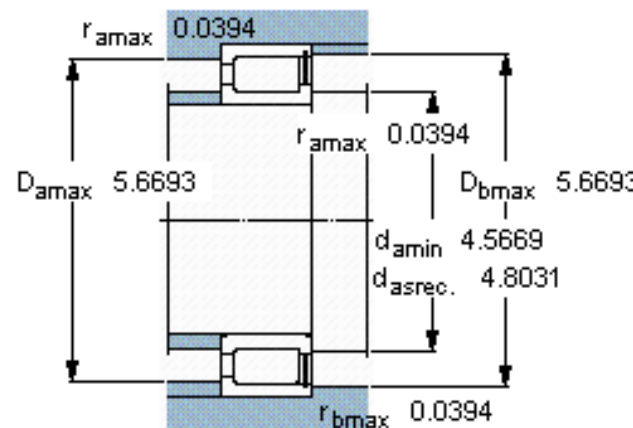

计算系数

k_r 0,2

e 0,3 Y 0,4