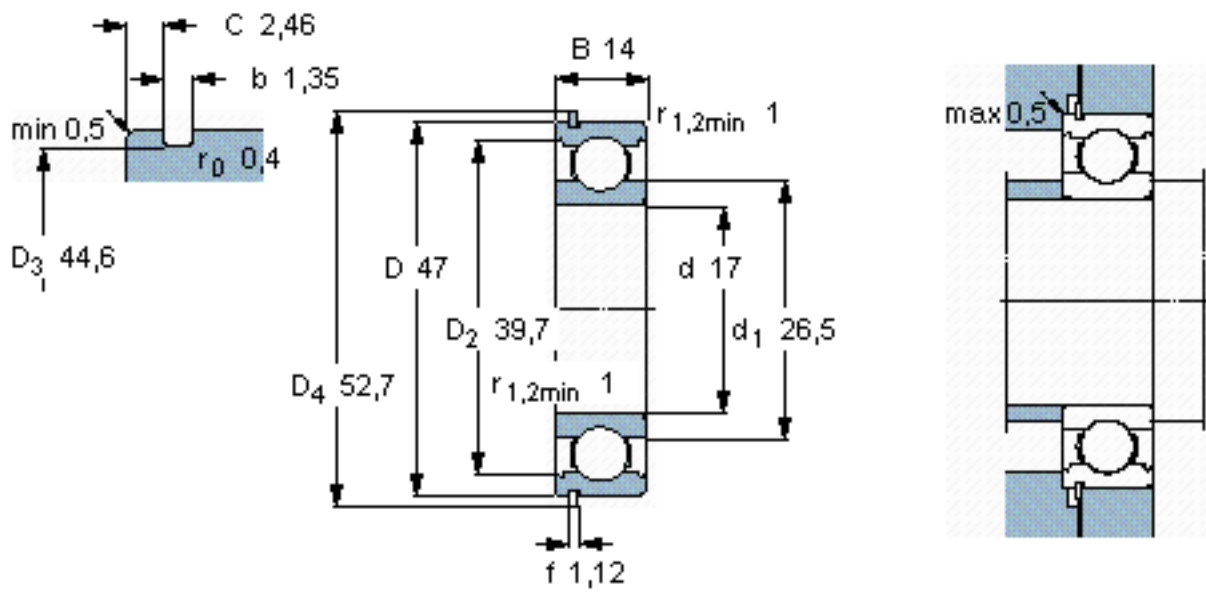

SKF 6303 NR *参数

主要尺寸	d	17	mm	-
	D	47	mm	-
	B	14	mm	-
基本额定载荷	C	14300	N	动载荷
	C_0	6550	N	静载荷
疲劳载荷极限	P_u	275	N	-
额定转速	参考转速	34000	r/min	-
	极限转速	22000	r/min	-
重量	重量	120	g	-
型号	* SKF 探索者轴承	6303 NR *	-	-
	* SKF 探索者轴承	SP 47	-	-

SKF 6303 NR *图片

参考资料: <http://www.sozhou.com/p/7d2480b6.html>

计算系数

k_r 0,03

f_0 12