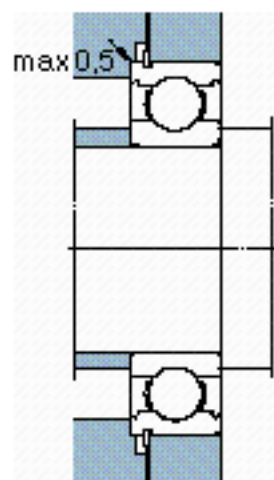

SKF 6303 NR *参数

主要尺寸	d	17	mm	-
	D	47	mm	-
	B	14	mm	-
基本额定载荷	C	14300	N	动载荷
	C_0	6550	N	静载荷
疲劳载荷极限	P_u	275	N	-
额定转速	参考转速	34000	r/min	-
	极限转速	22000	r/min	-
重量	重量	120	g	-
型号	* SKF 探索者轴承	6303 NR *	-	-
	* SKF 探索者轴承	SP 47	-	-

SKF 6303 NR *图片

参考资料: <http://www.sozhou.com/p/7d2480b6.html>

计算系数

k_r 0,03

f_0 12