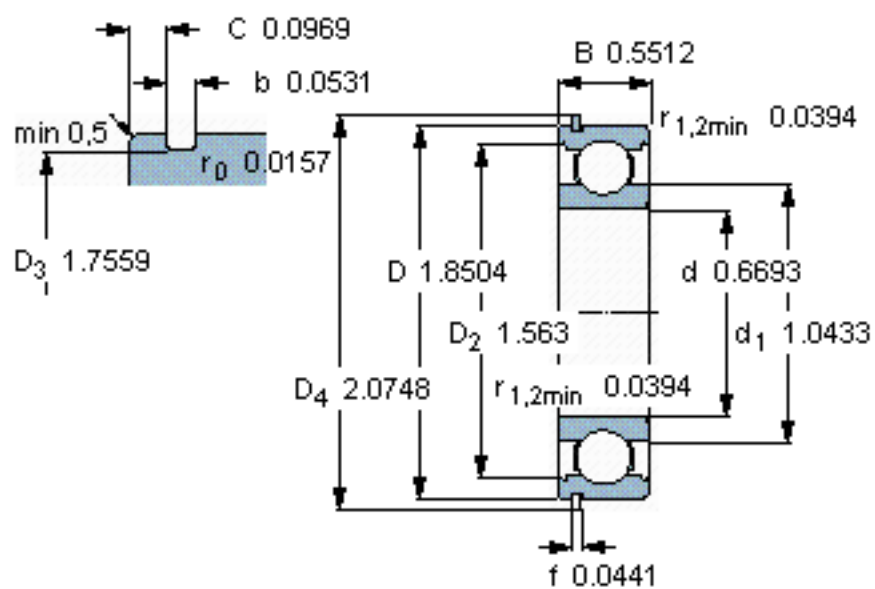

SKF 6303 NR *参数

主要尺寸	d	17	mm	-
	D	47	mm	-
	B	14	mm	-
基本额定载荷	C	14300	N	动载荷
	C_0	6550	N	静载荷
疲劳载荷极限	P_u	275	N	-
额定转速	参考转速	34000	r/min	-
	极限转速	22000	r/min	-
重量	重量	120	g	-
型号	* SKF 探索者轴承	6303 NR *	-	-
	* SKF 探索者轴承	SP 47	-	-

SKF 6303 NR *图片

参考资料: <http://www.sozhou.com/p/7d2480b6.html>

计算系数

k_r 0,03

f_0 12