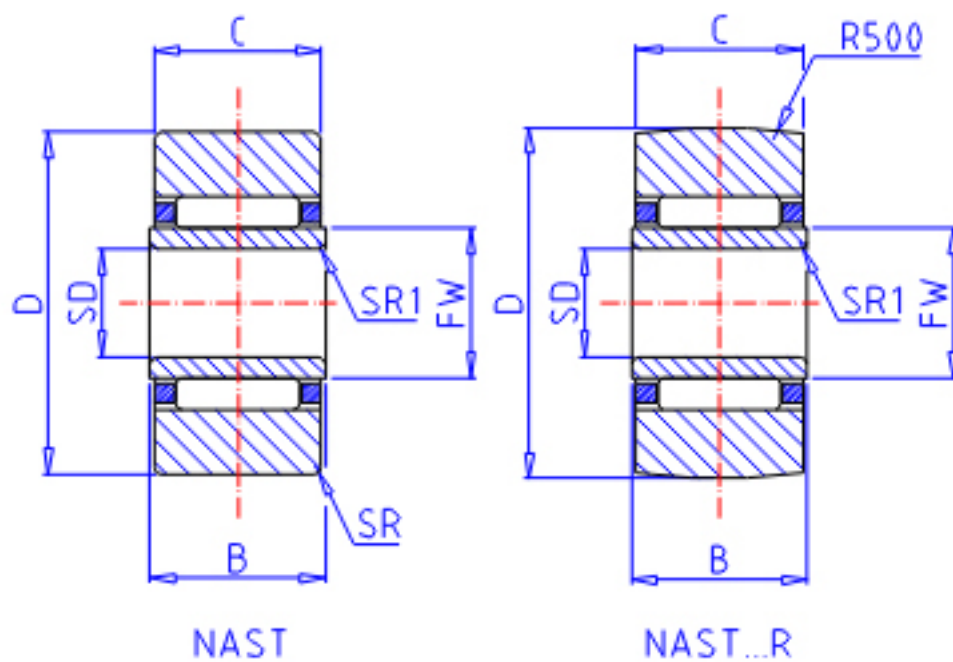

参考资料:<http://www.sozhou.com/p/7c5b6170.html>