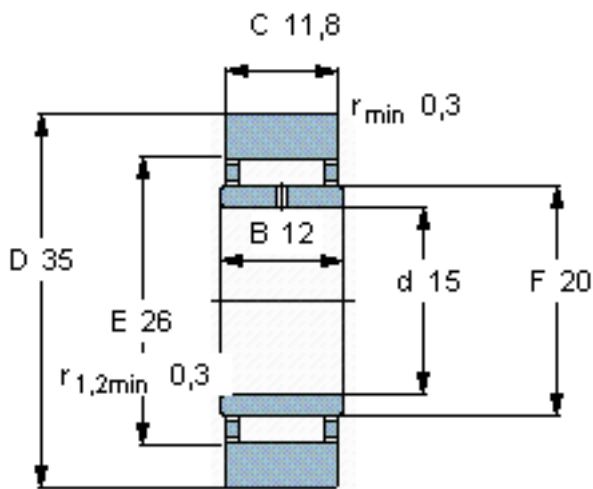

SKF ST0 15参数

主要尺寸	D	35	mm	-
	d	15	mm	-
	C	11.8	mm	-
基本额定载荷	C	9130	N	动载荷
	$C_0$	10600	N	静载荷
疲劳载荷极限	$P_u$	1270	N	-
最大径向载荷	$F_r$	7100	N	-
	$F_{0r}$	10000	N	-
极限转速	极限转速	5000	r/min	-
重量	重量	63	g	-
型号	型号	ST0 15	-	-

SKF ST0 15图片

参考资料:<http://www.sozhou.com/p/7bb21f53.html>