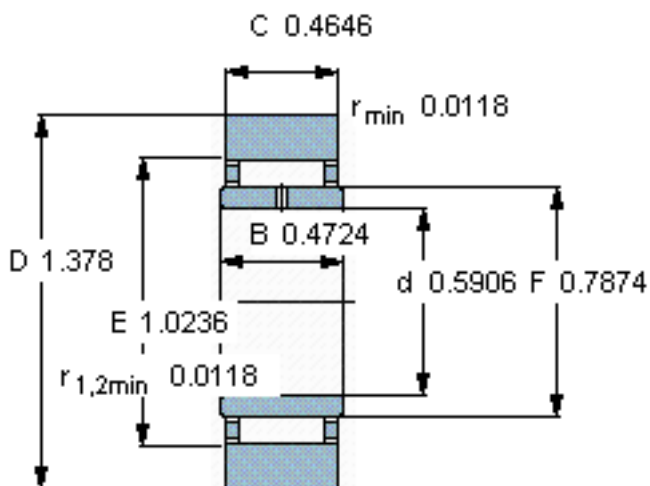

SKF ST0 15参数

主要尺寸	D	35	mm	-
	d	15	mm	-
	C	11.8	mm	-
基本额定载荷	C	9130	N	动载荷
	$C_0$	10600	N	静载荷
疲劳载荷极限	$P_u$	1270	N	-
最大径向载荷	$F_r$	7100	N	-
	$F_{0r}$	10000	N	-
极限转速	极限转速	5000	r/min	-
重量	重量	63	g	-
型号	型号	ST0 15	-	-

SKF ST0 15图片

参考资料:<http://www.sozhou.com/p/7bb21f53.html>