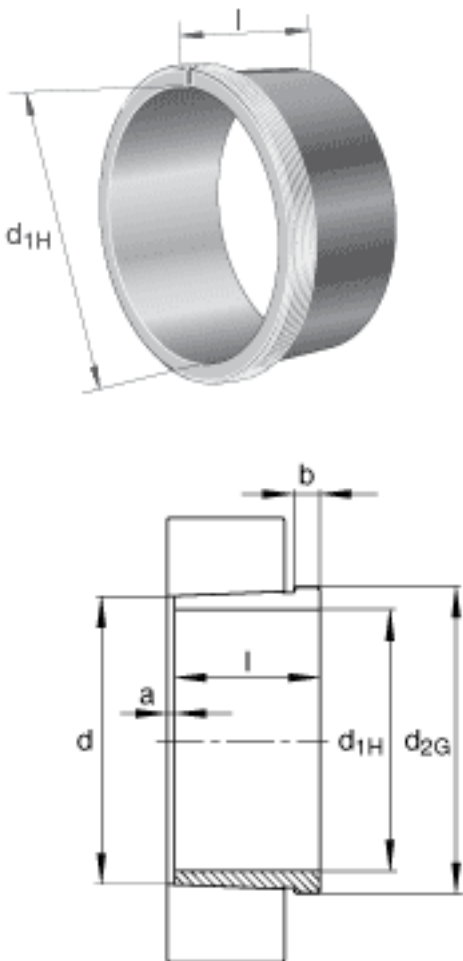

FAG AH32/630A-H参数

尺寸	d_{1H}	600	mm	-
	l	475	mm	-
	a	14	mm	-
	b	63	mm	-
	d	630	mm	-
	d_{2G}	Tr680x6	mm	-
	R_o	G1/4		-
	t	15	mm	-
说明		600	mm	轴
重量	m	188000	g	质量
尺寸	e	12	mm	-

FAG AH32/630A-H图片

参考资料:<http://www.sozhou.com/p/7b4349eb.html>