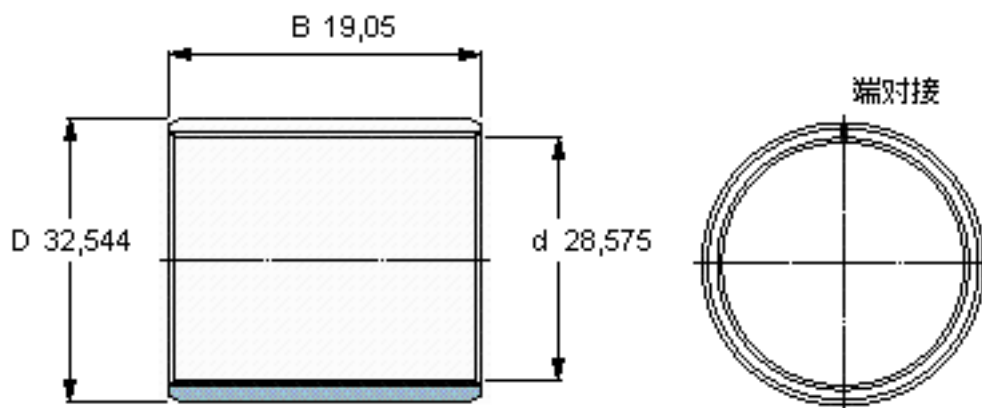

SKF PCZ 1812 B参数

主要尺寸	d	28.575	mm	-
	D	32.544	mm	-
	B	19.05	mm	-
基本额定载荷	C	415000	N	动载荷
	C_0	129000	N	静载荷
重量	重量	27	g	-
型号	型号	PCZ 1812 B	-	-

SKF PCZ 1812 B图片

特定负荷系数
材料常数

K 80
 K_M 480

特定负荷系数
材料常数

K 80
 K_M 480