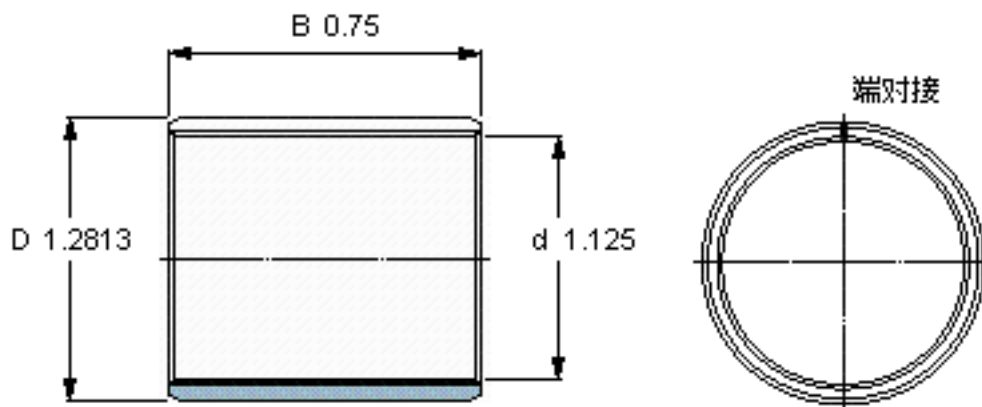

SKF PCZ 1812 B参数

主要尺寸	d	28.575	mm	-
	D	32.544	mm	-
	B	19.05	mm	-
基本额定载荷	C	415000	N	动载荷
	C_0	129000	N	静载荷
重量	重量	27	g	-
型号	型号	PCZ 1812 B	-	-

SKF PCZ 1812 B图片

特定负荷系数
材料常数

K 80
 K_M 480

特定负荷系数
材料常数

K 80
 K_M 480