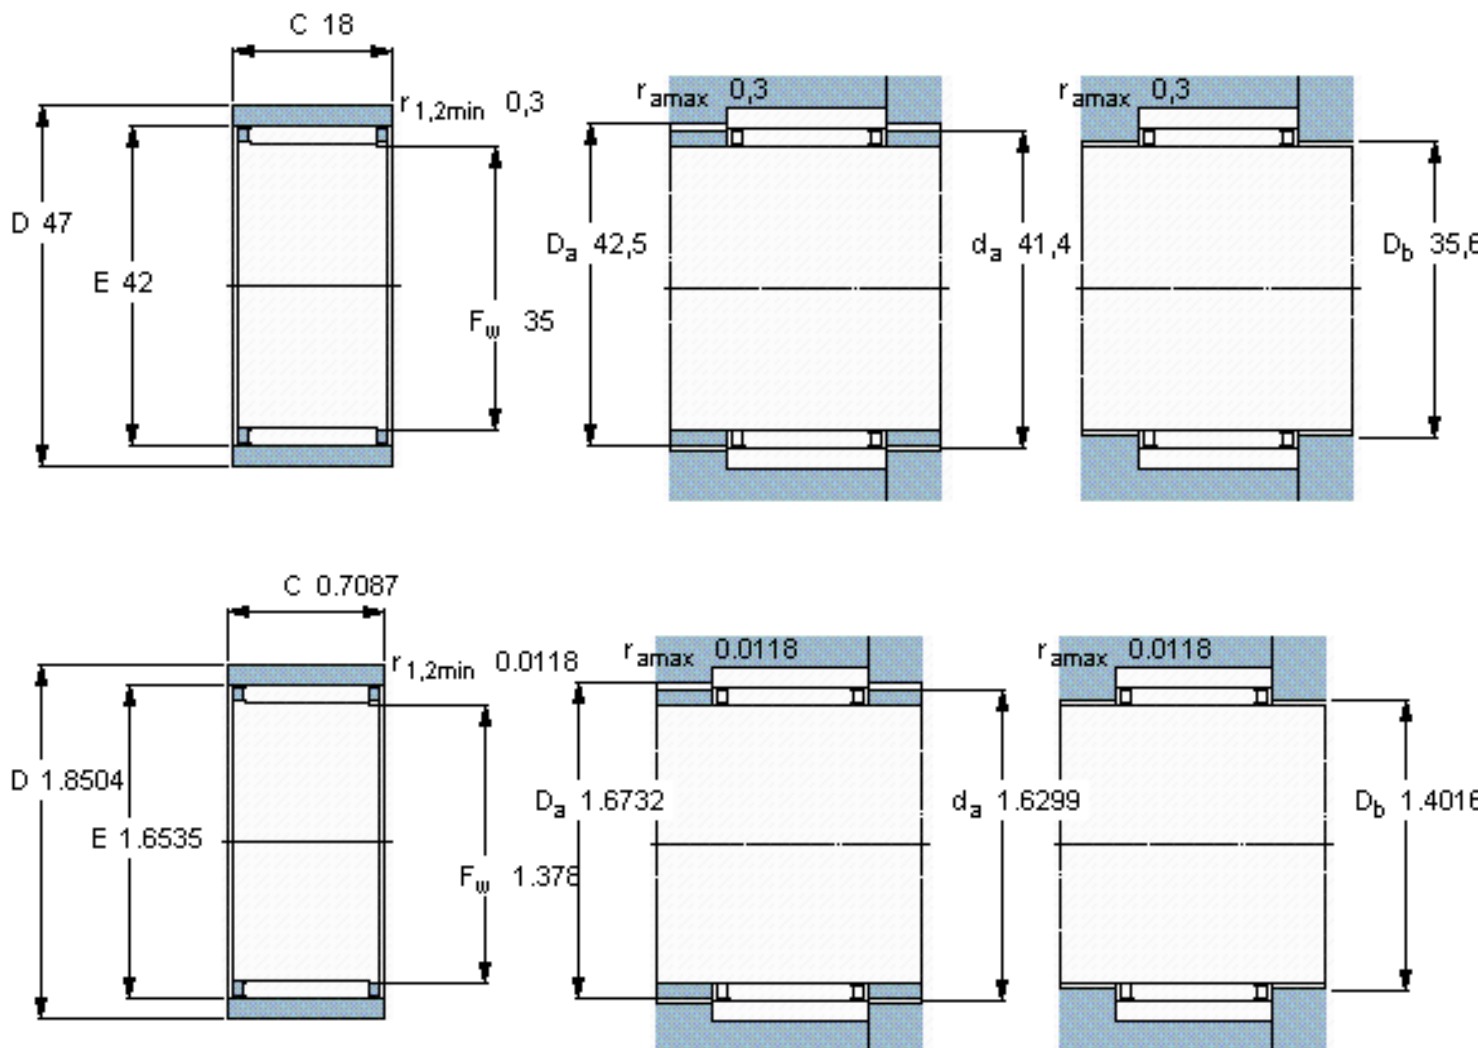

SKF RNAO 35x47x18参数

主要尺寸	$F_w$	35	mm	-
	D	47	mm	-
	C	18	mm	-
基本额定载荷	C	26400	N	动载荷
	$C_0$	44000	N	静载荷
疲劳载荷极限	$P_u$	5300	N	-
额定转速	参考转速	11000	r/min	-
	极限转速	13000	r/min	-
重量	重量	89	g	-
型号	型号	RNAO 35x47x18	-	-

SKF RNAO 35x47x18图片

参考资料:<http://www.sozhou.com/p/7a5f2614.html>