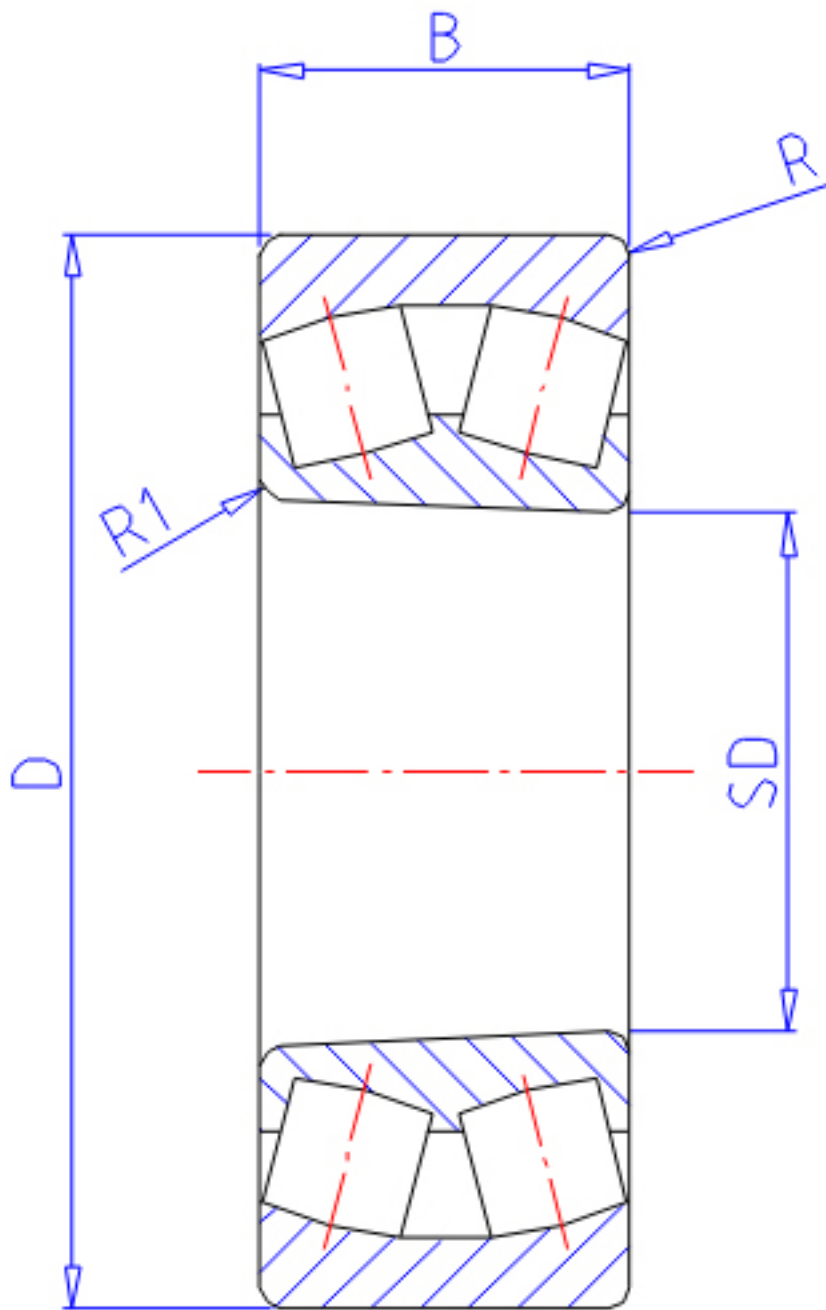

NTN 23034BK参数

主要尺寸	SD	170	mm	-
	D	260	mm	外径
	B	67	mm	宽度
	R	2.1	mm	(最小)
	R1	2.0	mm	(最小)
型号	ORDER	23034BK		型号
基本额定载荷	CR	630000	N	动载荷
	COR	1080000	N	静载荷
	CRF	64 000	kgf	动载荷
	CORF	110 000	kgf	静载荷
极限转速	LSG	1 100	r/min	脂润滑
	LSO	1 800	r/min	油润滑
重量	MASS	12300	g	重量
安装尺寸	DA	248	mm	(最大)
	DA1	182	mm	(最小)
轴向载荷系数	Y1	2.66		-
	Y2	3.96		-
	Y0	2.6		-
常数	E	0.25		-

NTN 23034BK图片

参考资料:<http://www.sozhou.com/p/7a42b411.html>