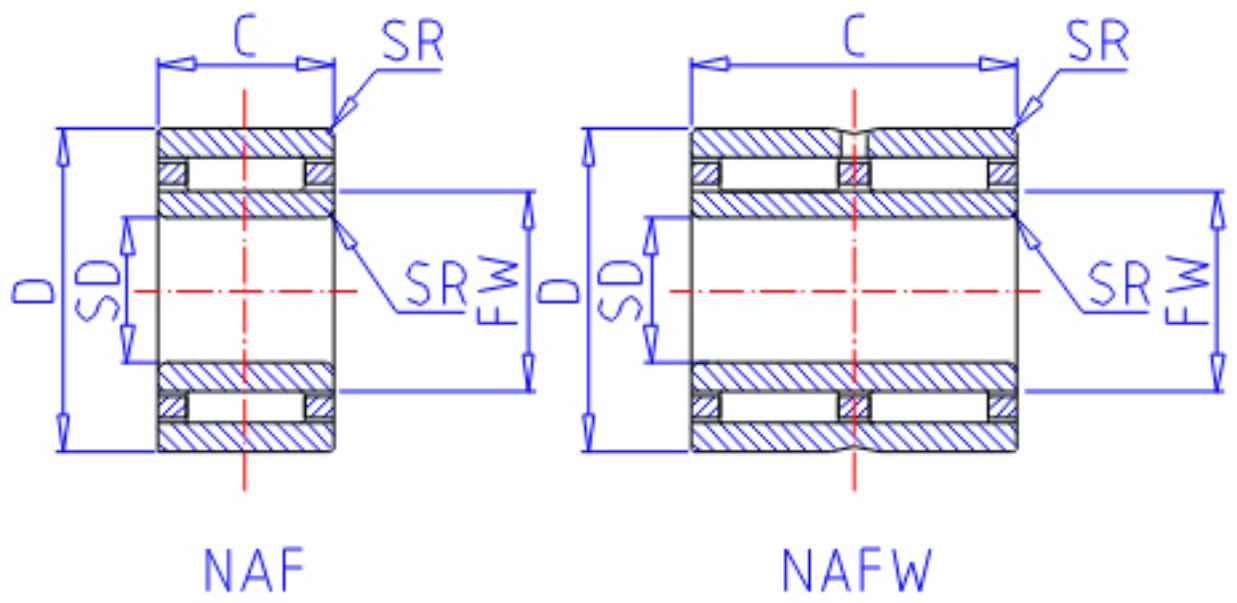

IKO NAF 153212参数

轴径	STDRT	15	mm	轴径
型号	ORDER	NAF 153212		型号
重量	MASS	50.5	g	重量
主要尺寸	SD	15	mm	内径
	FW	20	mm	内径
	D	32	mm	外径
	C	12	mm	宽度
安装尺寸	SR	0.3	mm	(最小)
	SDB	25.4	mm	-
	DA	30	mm	(最大)
	SDAMIN	17	mm	(最小)
	SDAMAX	19.0	mm	(最大)
	DB	20.6	mm	-
基本额定载荷	CR	12400	N	动载荷
	COR	14300	N	静载荷
搭配内圈	IR	LRT 152012		搭配内圈

IKO NAF 153212图片