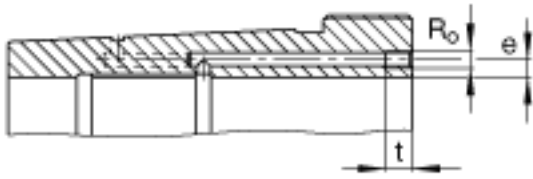

FAG AH31/600A-H参数

尺寸	d_{1H}	570	mm	-
	l	355	mm	-
	a	14	mm	-
	b	55	mm	-
	d	600	mm	-
	d_{2G}	Tr630x6	mm	-
	e	12	mm	-
	R_o	G1/4		-
	t	15	mm	-
说明		570	mm	轴
重量	m	116000	g	质量

FAG AH31/600A-H图片

参考资料:<http://www.sozhou.com/p/79021fac.html>