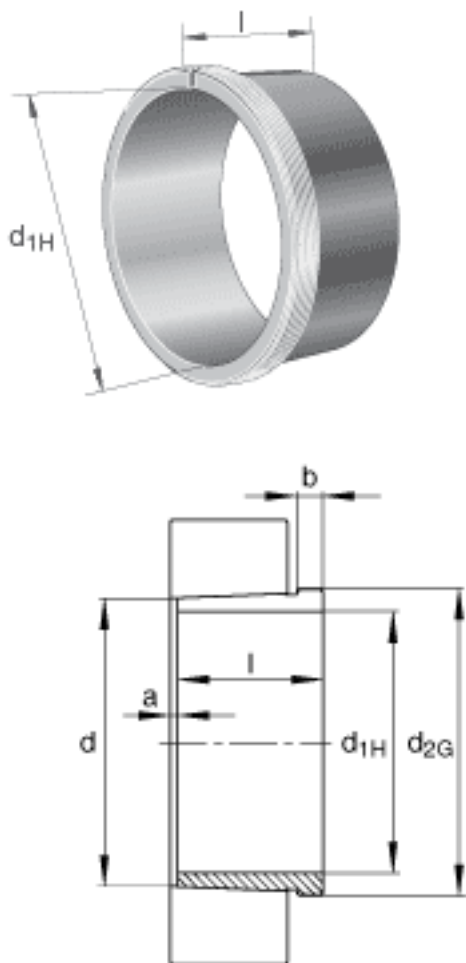

FAG AH31/600A-H参数

尺寸	d_{1H}	570	mm	-
	l	355	mm	-
	a	14	mm	-
	b	55	mm	-
	d	600	mm	-
	d_{2G}	Tr630x6	mm	-
	e	12	mm	-
	R_o	G1/4		-
	t	15	mm	-
说明		570	mm	轴
重量	m	116000	g	质量

FAG AH31/600A-H图片

参考资料:<http://www.sozhou.com/p/79021fac.html>