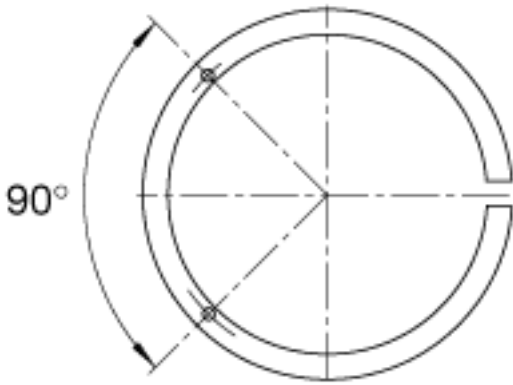

FAG AH31/600A-H参数

尺寸	d_{1H}	570	mm	-
	l	355	mm	-
	a	14	mm	-
	b	55	mm	-
	d	600	mm	-
	d_{2G}	Tr630x6	mm	-
	e	12	mm	-
	R_o	G1/4		-
	t	15	mm	-
说明		570	mm	轴
重量	m	116000	g	质量

FAG AH31/600A-H图片

参考资料:<http://www.sozhou.com/p/79021fac.html>