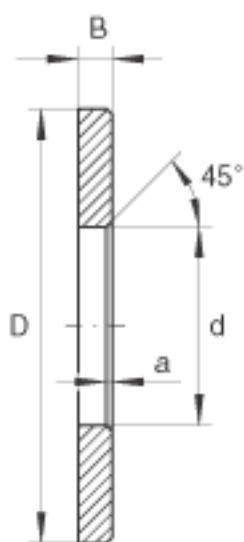

INA LS2035参数

尺寸	d	20	mm	-
	D	35	mm	-
	a _{min}	0.3	mm	-
重量	m	12	g	质量
尺寸	B	2.75	mm	-

INA LS2035图片

参考资料:<http://www.sozhou.com/p/782647ad.html>