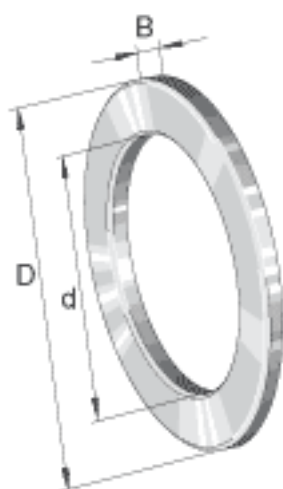

INA LS2035参数

尺寸	d	20	mm	-
	D	35	mm	-
	a _{min}	0.3	mm	-
重量	m	12	g	质量
尺寸	B	2.75	mm	-

INA LS2035图片

参考资料:<http://www.sozhou.com/p/782647ad.html>