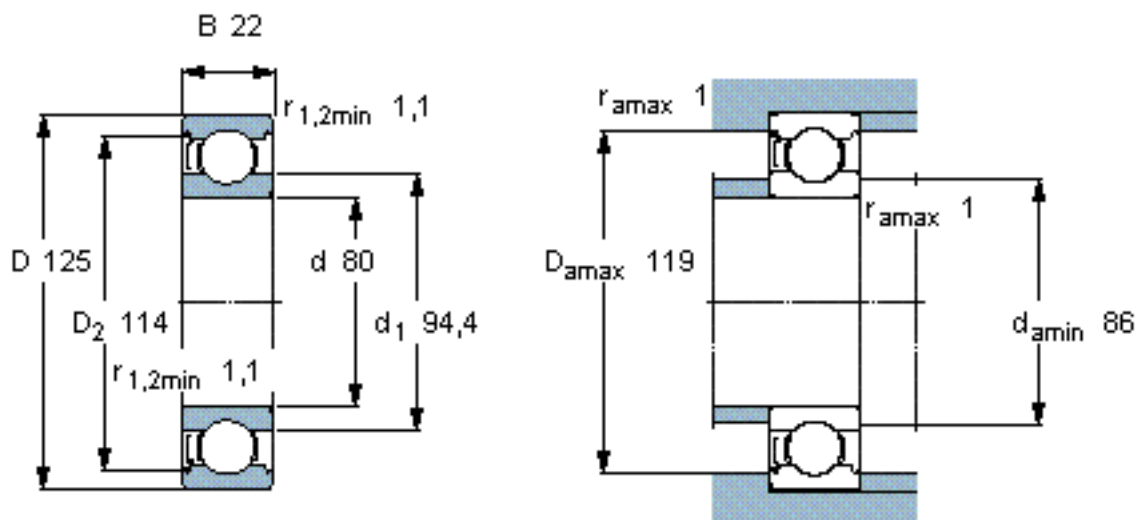

SKF 6016-Z/W64 *参数

主要尺寸	d	80	mm	-
	D	125	mm	-
	B	22	mm	-
基本额定载荷	C	49400	N	动载荷
	C_0	40000	N	静载荷
疲劳载荷极限	P_u	1660	N	-
极限转速	极限转速	2900	r/min	-
重量	重量	850	g	-
型号	* SKF 探索者轴承	6016-Z/W64 *	-	-

SKF 6016-Z/W64 *图片