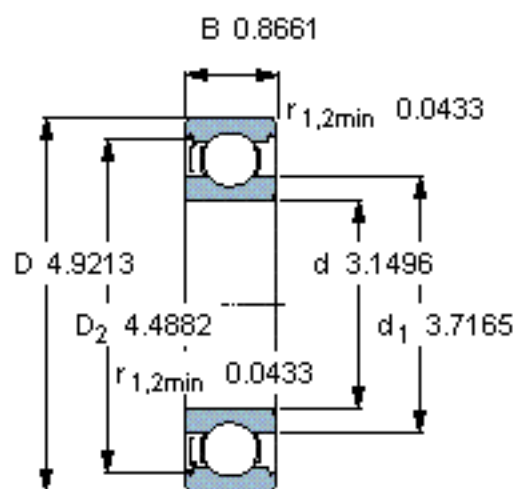

计算系数

k_r 0,025

f_0 16