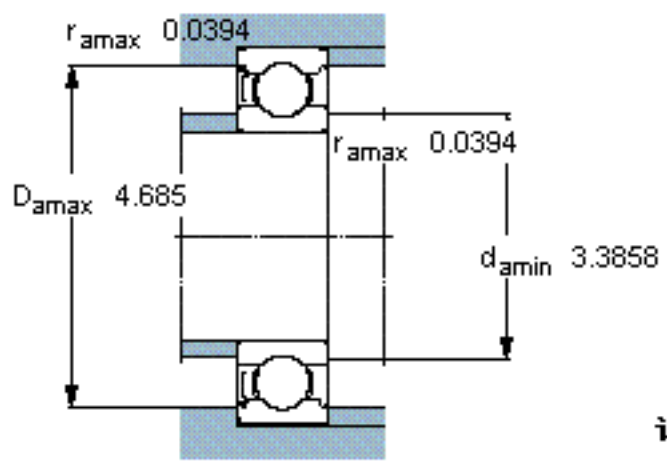

计算系数

k_r 0,025

f_0 16