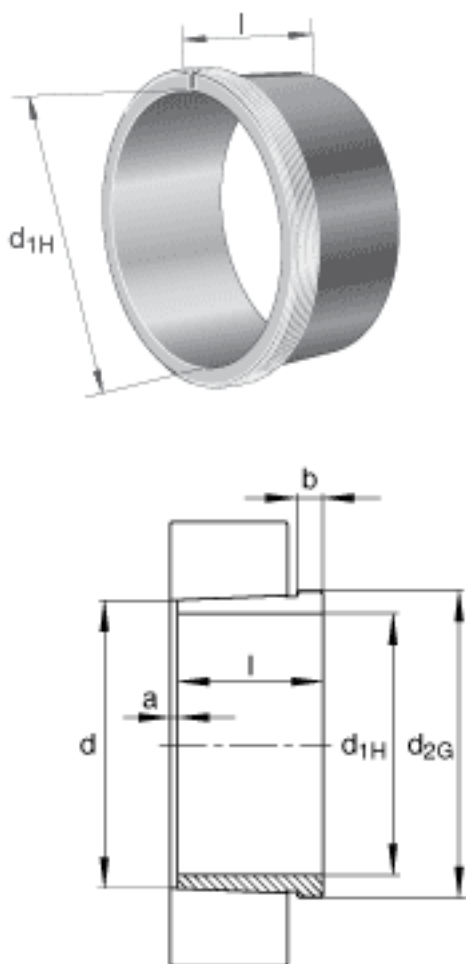

FAG AH2338参数

尺寸	d_{1H}	180	mm	-
	l	160	mm	-
	a	7	mm	-
	b	26	mm	-
	d	190	mm	-
	d_{2G}	Tr210x4	mm	-
说明		180	mm	轴
重量	m	6670	g	质量

FAG AH2338图片

参考资料:<http://www.sozhou.com/p/762fdc0f.html>