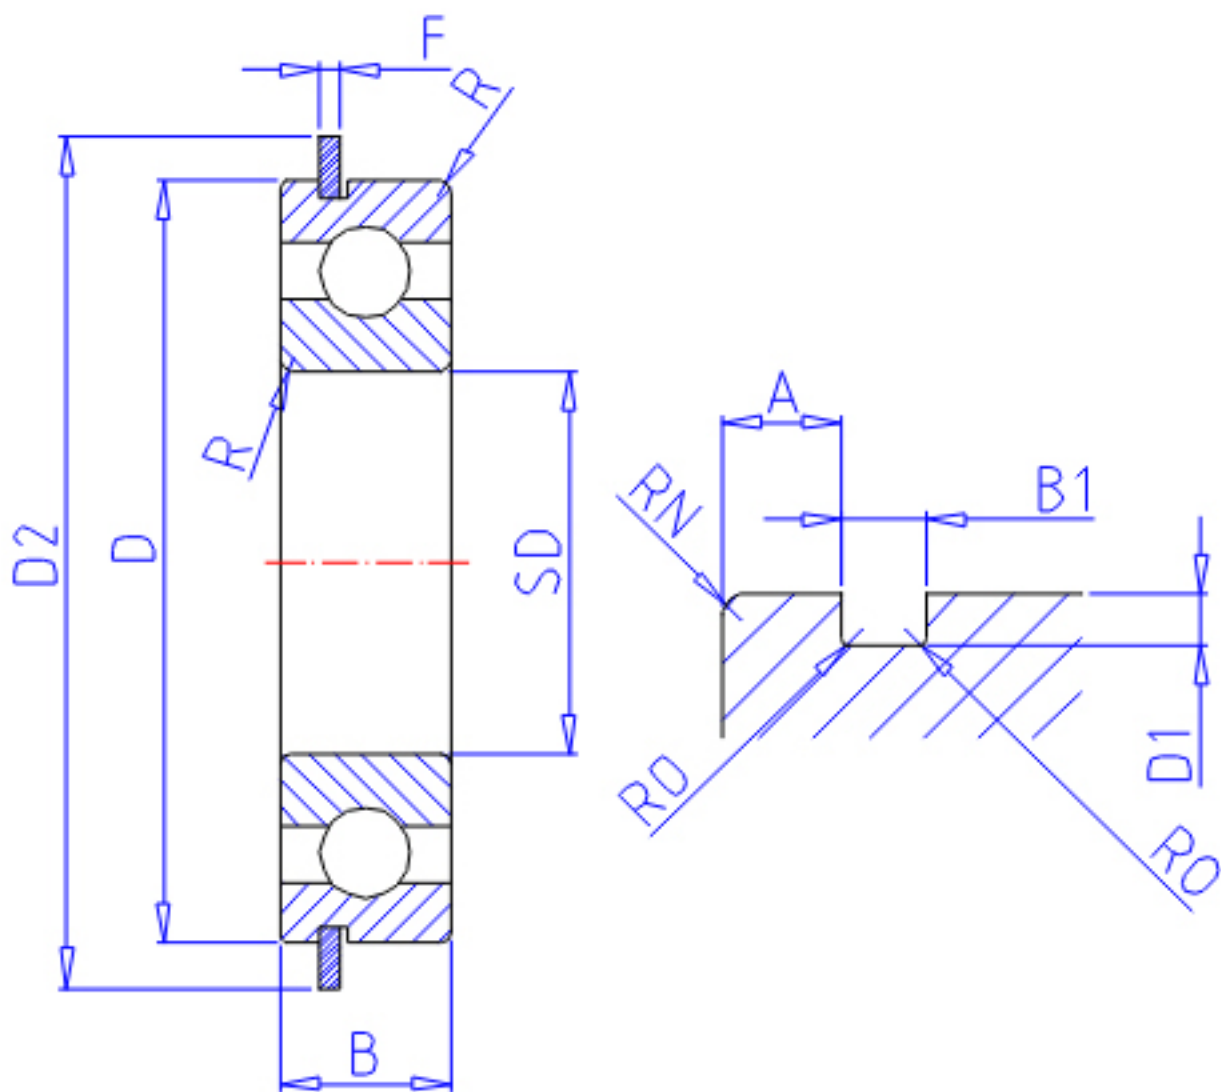

参考资料:<http://www.sozhou.com/p/759b2c00.html>