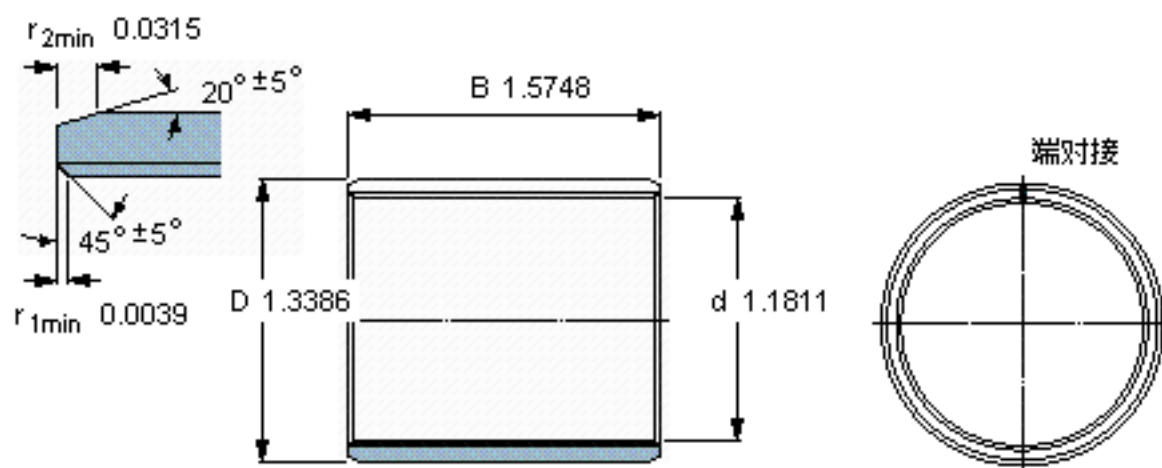

SKF PCM 303440 E参数

主要尺寸	d	30	mm	-
	D	34	mm	-
	B	40	mm	-
基本额定载荷	C	95000	N	动载荷
	C_0	300000	N	静载荷
重量	重量	60	g	-
型号	型号	PCM 303440 E	-	-

SKF PCM 303440 E图片

特定负荷系数
材料常数

K 80
 K_M 480

参考资料:<http://www.sozhou.com/p/7487ff20.html>