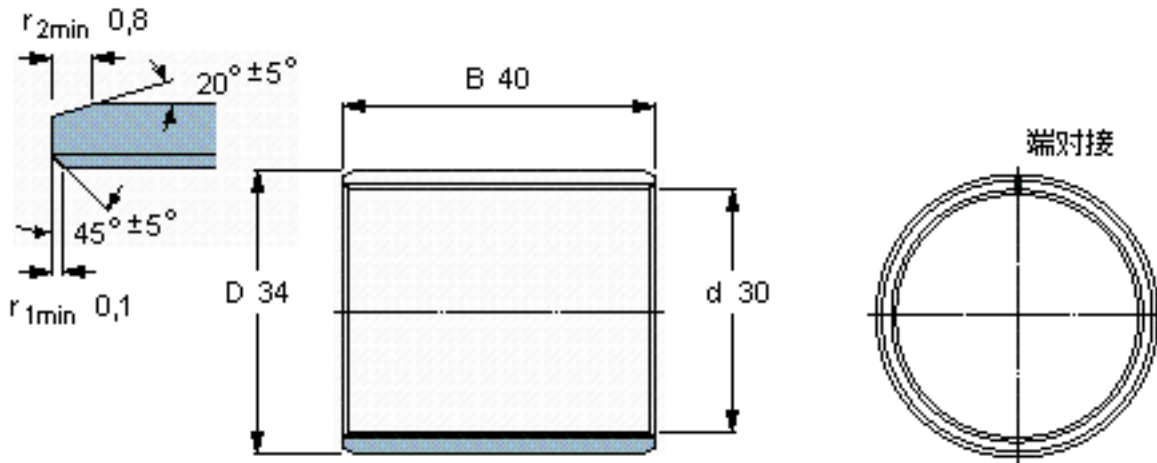

SKF PCM 303440 E参数

主要尺寸	d	30	mm	-
	D	34	mm	-
	B	40	mm	-
基本额定载荷	C	95000	N	动载荷
	C_0	300000	N	静载荷
重量	重量	60	g	-
型号	型号	PCM 303440 E	-	-

SKF PCM 303440 E图片

特定负荷系数
材料常数

K 80
 K_M 480

参考资料:<http://www.sozhou.com/p/7487ff20.html>