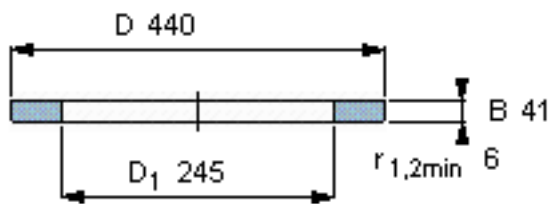

SKF GS 89448参数

尺寸	d	240	mm	-
	D	440	mm	-
	B	41	mm	-
	d ₁	-	mm	-
	D ₁	245	mm	-
	r ₁ 、r _{1.2}	6	mm	-
重量	重量	34200	g	-
型号	型号	GS 89448	-	-

SKF GS 89448图片

轴承座垫圈

轴承座垫圈

参考资料:<http://www.sozhou.com/p/74606f23.html>