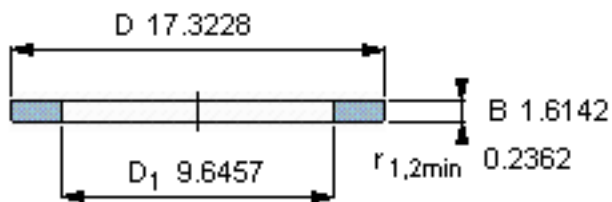

SKF GS 89448参数

尺寸	d	240	mm	-
	D	440	mm	-
	B	41	mm	-
	d ₁	-	mm	-
	D ₁	245	mm	-
	r ₁ 、r _{1.2}	6	mm	-
重量	重量	34200	g	-
型号	型号	GS 89448	-	-

SKF GS 89448图片

轴承座垫圈

轴承座垫圈

参考资料:<http://www.sozhou.com/p/74606f23.html>