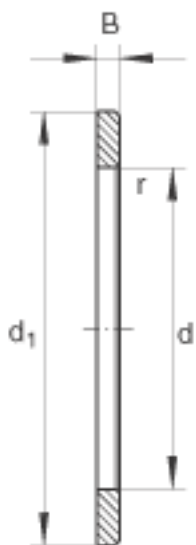

INA WS81206参数

尺寸	d	30	mm	-
	d ₁	52	mm	-
	B	4.25	mm	-
	r _{min}	0.6	mm	-
重量	m	45	g	质量

INA WS81206图片

参考资料:<http://www.sozhou.com/p/743c0db5.html>