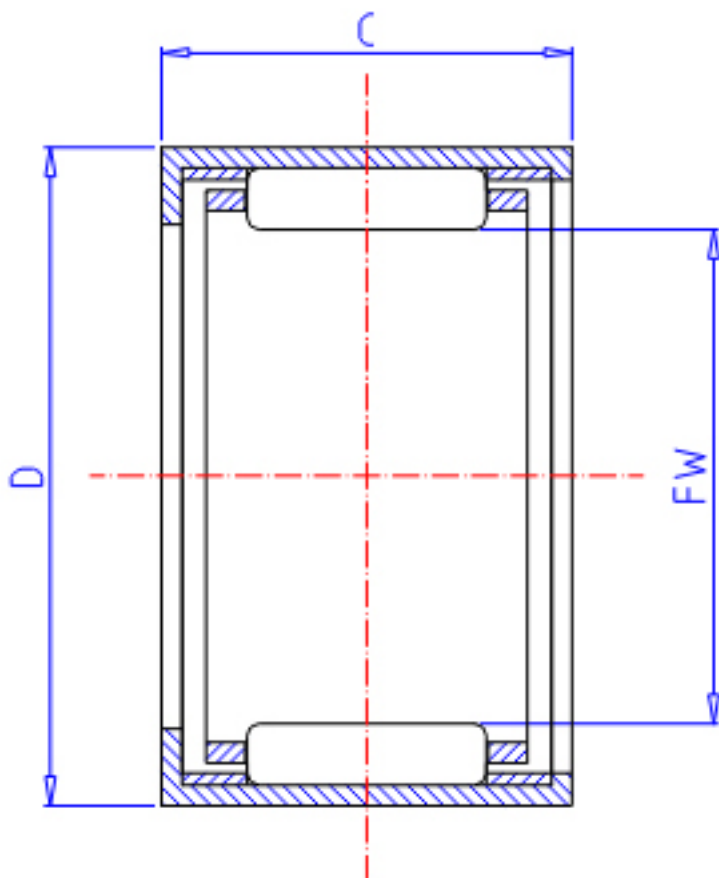

参考资料:<http://www.sozhou.com/p/73dbe72f.html>