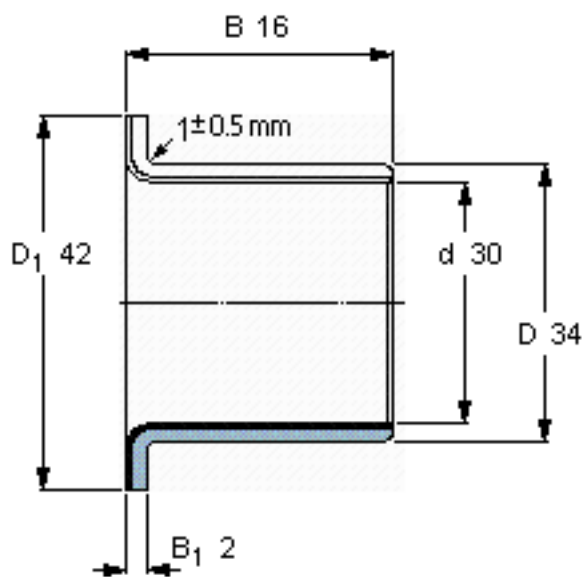

SKF PCMF 303416 B参数

主要尺寸	d	30	mm	-
	D	34	mm	-
	D ₁	42	mm	-
	B	16	mm	-
	B ₁	2	mm	-
基本额定载荷	C	30500	N	动载荷
	C ₀	95000	N	静载荷
	C _a	29000	N	动载荷(轴向)
	C ₀	91500	N	静载荷(轴向)
重量	重量	35	g	-
型号	型号	PCMF 303416 B	-	-

SKF PCMF 303416 B图片