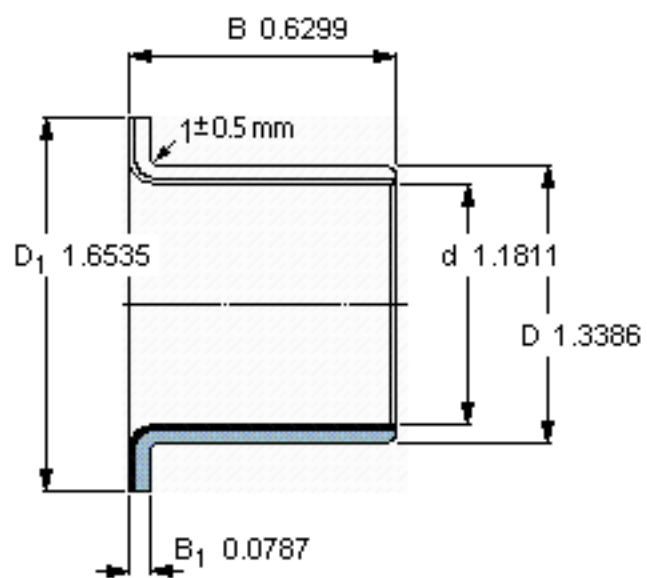

特定负荷系数
材料常数

K 80
 K_M 480