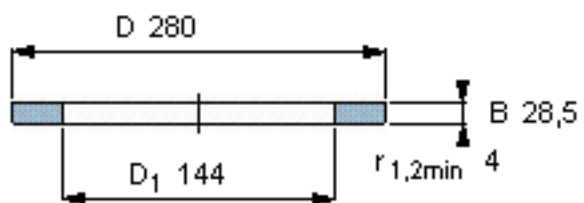

SKF GS 89428参数

尺寸	d	140	mm	-
	D	280	mm	-
	B	28.5	mm	-
	d ₁	-	mm	-
	D ₁	144	mm	-
	r ₁ 、r _{1.2}	4	mm	-
重量	重量	10300	g	-
型号	型号	GS 89428	-	-

SKF GS 89428图片

轴承座垫圈

轴承座垫圈

参考资料:<http://www.sozhou.com/p/727674ba.html>