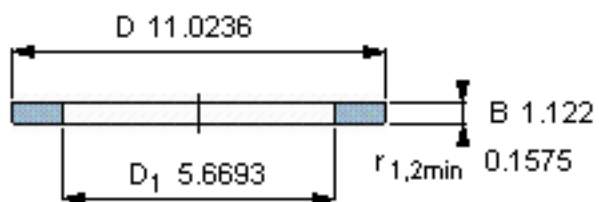

SKF GS 89428参数

尺寸	d	140	mm	-
	D	280	mm	-
	B	28.5	mm	-
	d ₁	-	mm	-
	D ₁	144	mm	-
	r ₁ 、r _{1.2}	4	mm	-
重量	重量	10300	g	-
型号	型号	GS 89428	-	-

SKF GS 89428图片

轴承座垫圈

轴承座垫圈

参考资料:<http://www.sozhou.com/p/727674ba.html>