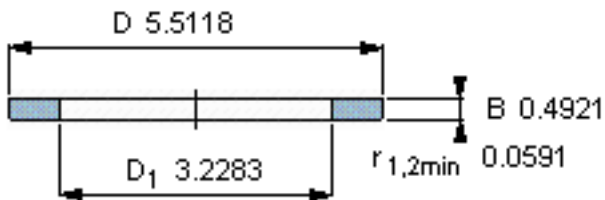

SKF GS 89316参数

尺寸	d	80	mm	-
	D	140	mm	-
	B	12.5	mm	-
	d ₁	-	mm	-
	D ₁	82	mm	-
	r ₁ 、r _{1.2}	1.5	mm	-
重量	重量	1010	g	-
型号	型号	GS 89316	-	-

SKF GS 89316图片

轴承座垫圈

轴承座垫圈

参考资料:<http://www.sozhou.com/p/70d56b2b.html>