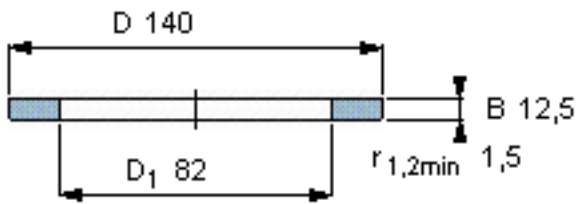

SKF GS 89316参数

尺寸	d	80	mm	-
	D	140	mm	-
	B	12.5	mm	-
	d ₁	-	mm	-
	D ₁	82	mm	-
	r ₁ 、r _{1.2}	1.5	mm	-
重量	重量	1010	g	-
型号	型号	GS 89316	-	-

SKF GS 89316图片

轴承座垫圈

轴承座垫圈

参考资料:<http://www.sozhou.com/p/70d56b2b.html>