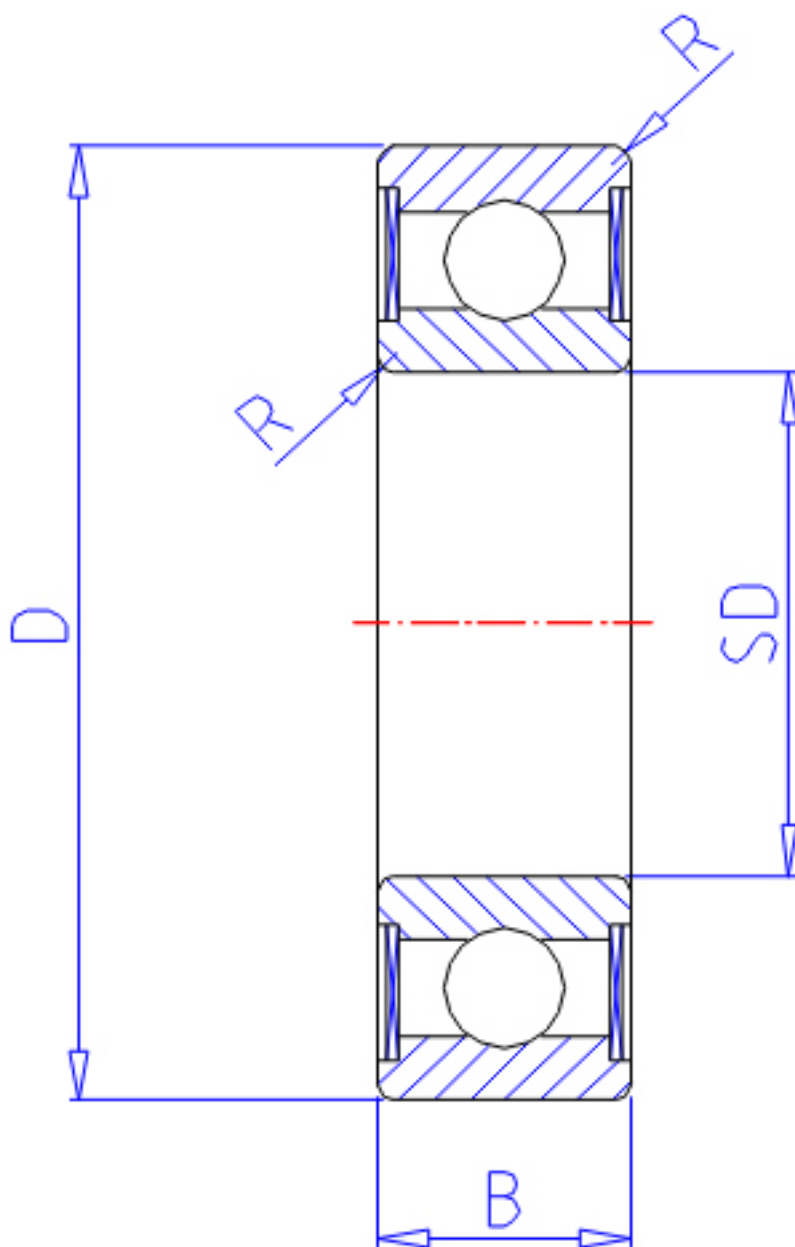

参考资料:<http://www.sozhou.com/p/704877eb.html>