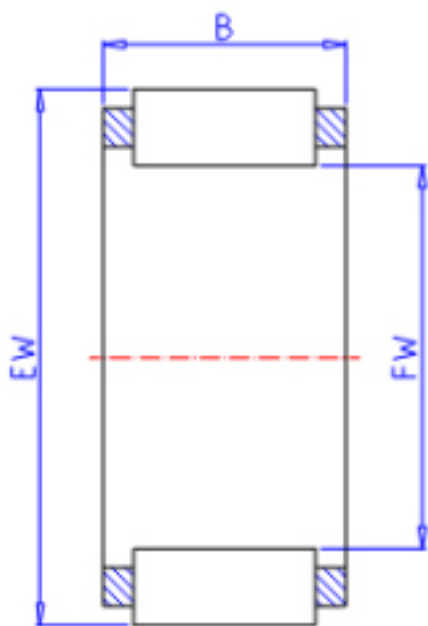

KOYO R12/10-1参数

主要尺寸	FW	12.00	mm	内径
	EW	15.00	mm	外径
	B	10.0	mm	宽度
型号	ORDER	R12/10-1		型号
基本额定载荷	C	5000	N	动载荷
	C0	6100	N	静载荷
极限转速	NO	36000	1/min	油润滑

KOYO R12/10-1图片

参考资料:<http://www.sozhou.com/p/6f0b0451.html>