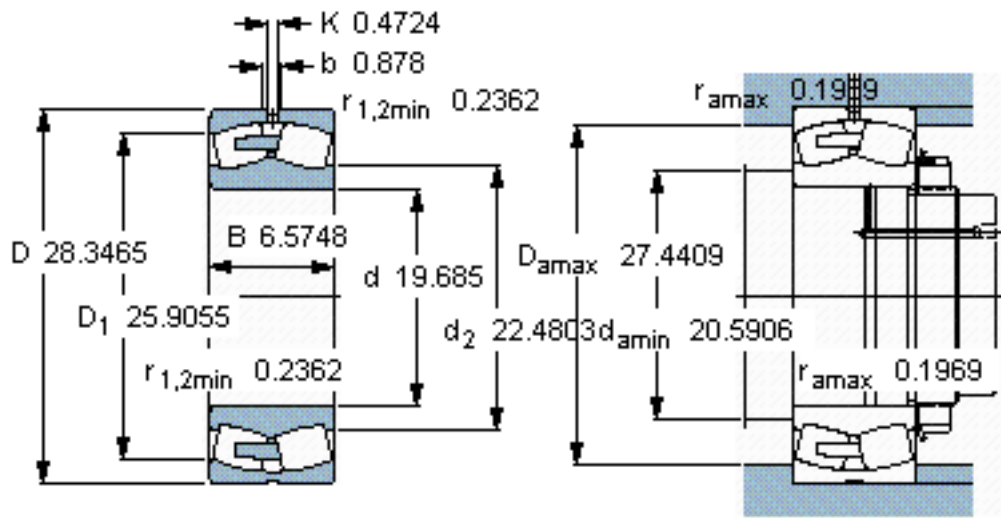

SKF 230/500 CA/W33 \*参数

主要尺寸	d	500	mm	-
	D	720	mm	-
	B	167	mm	-
基本额定载荷	C	4150000	N	动载荷
	$C_0$	7800000	N	静载荷
疲劳载荷极限	$P_u$	510000	N	-
额定转速	参考转速	500	r/min	-
	极限转速	900	r/min	-
重量	重量	225000	g	-
型号	* SKF 探索者轴承	230/500 CA/W33 *	-	-

SKF 230/500 CA/W33 \*图片

参考资料:<http://www.sozhou.com/p/6eaf3462.html>