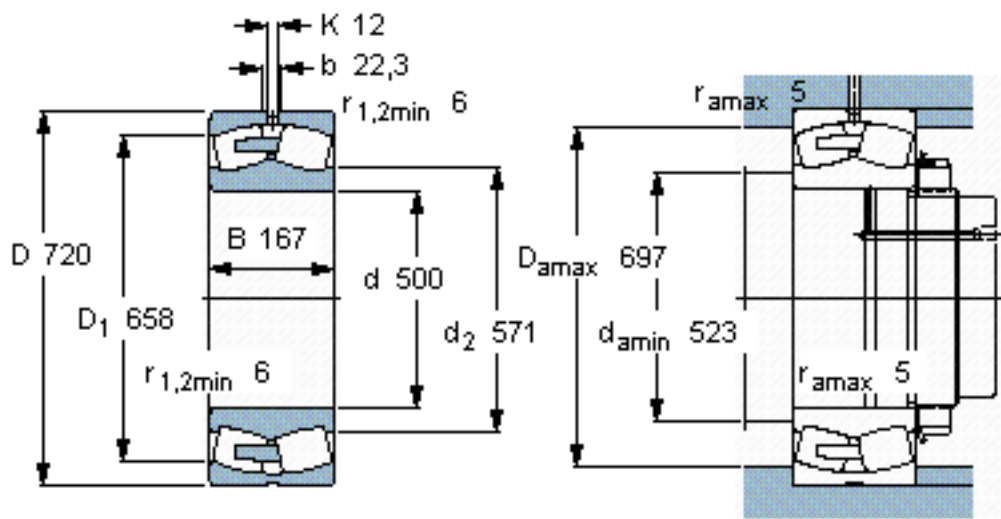

SKF 230/500 CA/W33 \*参数

主要尺寸	d	500	mm	-
	D	720	mm	-
	B	167	mm	-
基本额定载荷	C	4150000	N	动载荷
	$C_0$	7800000	N	静载荷
疲劳载荷极限	$P_u$	510000	N	-
额定转速	参考转速	500	r/min	-
	极限转速	900	r/min	-
重量	重量	225000	g	-
型号	* SKF 探索者轴承	230/500 CA/W33 *	-	-

SKF 230/500 CA/W33 \*图片

参考资料:<http://www.sozhou.com/p/6eaf3462.html>