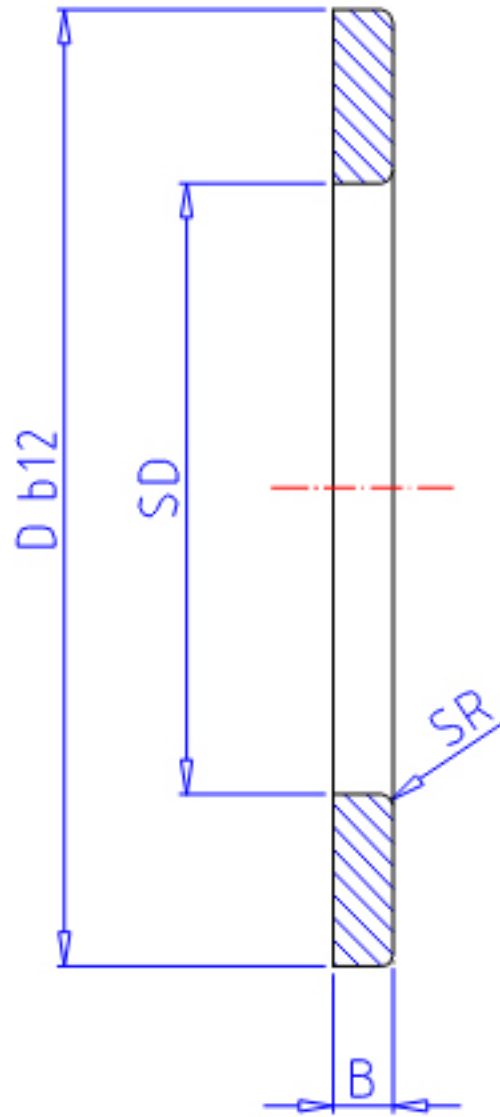

### IKO WS 150250参数

轴径	STDRT	150	mm	轴径
型号	ORDER	WS 150250		型号
重量	MASS	2940.0	g	重量
主要尺寸	SD	150	mm	内径
	D	250	mm	外径
	B	12.00	mm	宽度
	SR	2.1	mm	(最小)

### IKO WS 150250图片

参考资料:<http://www.sozhou.com/p/6e96e1a7.html>