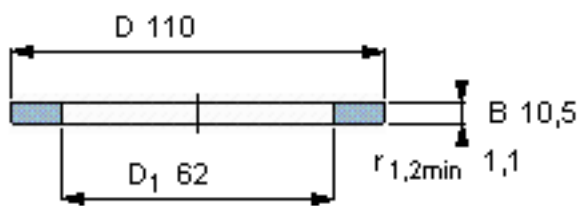

SKF GS 89312参数

尺寸	d	60	mm	-
	D	110	mm	-
	B	10.5	mm	-
	d <sub>1</sub>	-	mm	-
	D <sub>1</sub>	62	mm	-
	r <sub>1</sub> 、r <sub>1.2</sub>	1.1	mm	-
重量	重量	550	g	-
型号	型号	GS 89312	-	-

SKF GS 89312图片

轴承座垫圈

轴承座垫圈

参考资料:<http://www.sozhou.com/p/6db404d8.html>