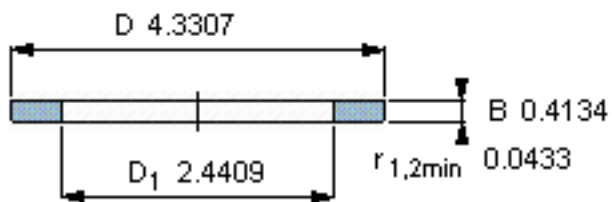

SKF GS 89312参数

尺寸	d	60	mm	-
	D	110	mm	-
	B	10.5	mm	-
	d <sub>1</sub>	-	mm	-
	D <sub>1</sub>	62	mm	-
	r <sub>1</sub> 、r <sub>1.2</sub>	1.1	mm	-
重量	重量	550	g	-
型号	型号	GS 89312	-	-

SKF GS 89312图片

轴承座垫圈

轴承座垫圈

参考资料:<http://www.sozhou.com/p/6db404d8.html>