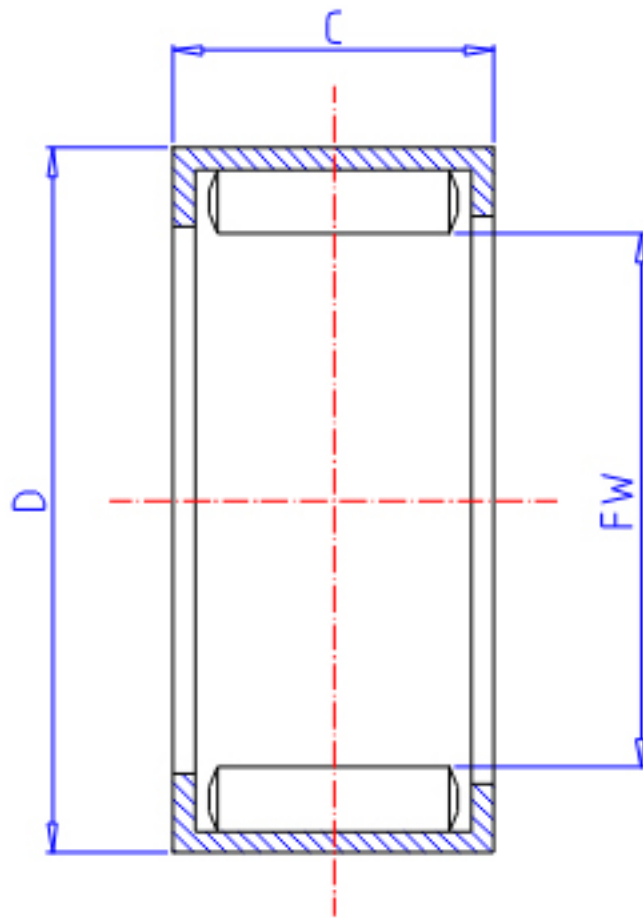

IKO YB 1212参数

轴径	STDRT	19.050	mm	轴径
型号	ORDER	YB 1212		型号
重量	MASS	27.0	g	重量
主要尺寸	FW	19.050	mm	内径
	D	25.400	mm	外径
	C	19.05	mm	宽度
基本额定载荷	CR	24100	N	动载荷
	COR	43400	N	静载荷

IKO YB 1212图片

参考资料:<http://www.sozhou.com/p/6d1b97bf.html>