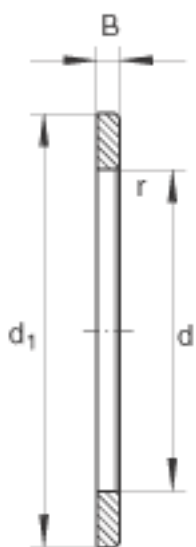

### INA WS81212参数

尺寸	d	60	mm	-
	B	7.5	mm	-
	r <sub>min</sub>	1	mm	-
重量	m	233	g	质量
尺寸	d <sub>1</sub>	95	mm	-

### INA WS81212图片

参考资料:<http://www.sozhou.com/p/6c91a243.html>