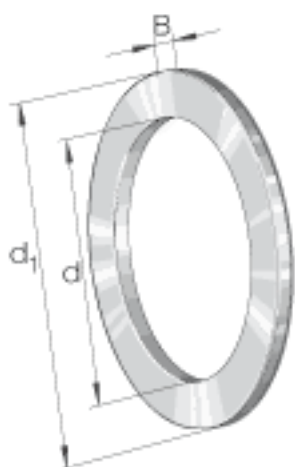

### INA WS81212参数

尺寸	d	60	mm	-
	B	7.5	mm	-
	r <sub>min</sub>	1	mm	-
重量	m	233	g	质量
尺寸	d <sub>1</sub>	95	mm	-

### INA WS81212图片

参考资料:<http://www.sozhou.com/p/6c91a243.html>