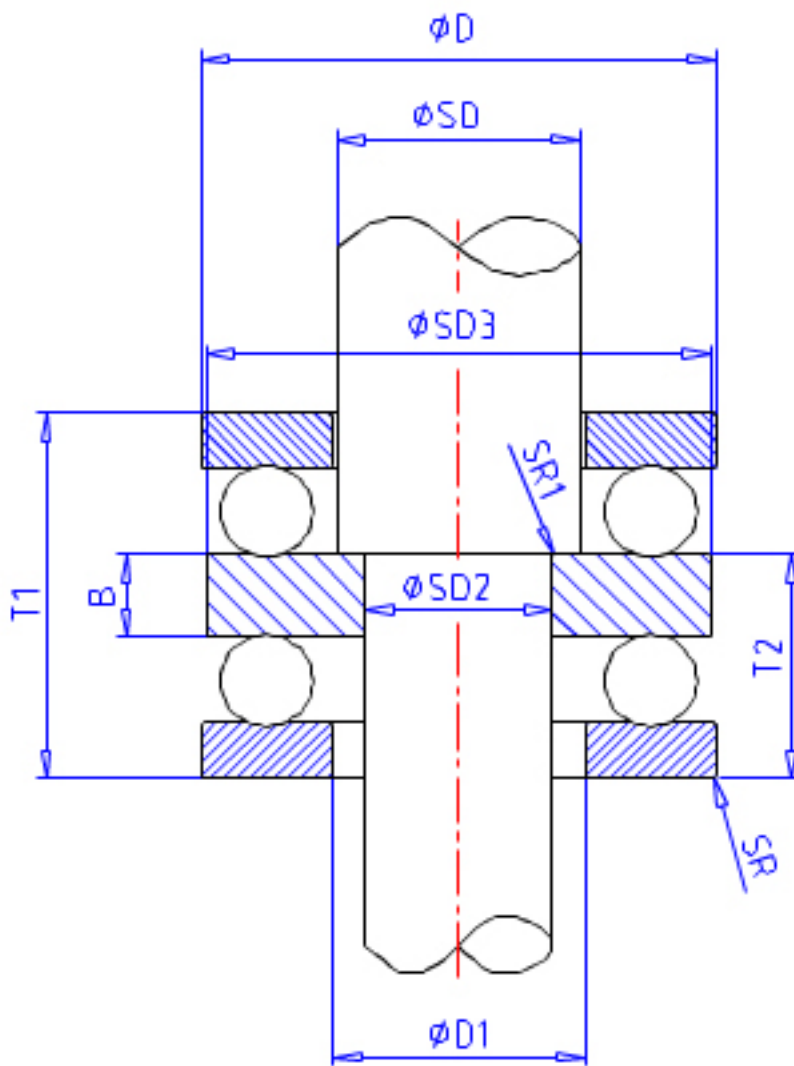

NSK 52224参数

安装尺寸	DA	145	mm	(最大)
	SRA	1.0	mm	(最大)
	SRB	1.0	mm	(最大)
重量	MASS	4920	g	重量
型号	型号	52224		-
外形尺寸	SD2	100	mm	内径
	SD	120	mm	外径
	D	170	mm	宽度
	T1	68	mm	-
	T5	71.6	mm	-
	T7	82	mm	-
	SR	1.1	mm	(最小)
	SR1	1.1	mm	(最小)
	基本额定载荷	CAN	141000	N
COAN		430000	N	静载荷
CA		14400	kgf	动载荷
COA		44000	kgf	静载荷
极限转速	GRE	1200	1/min	脂润滑
	OIL	1800	1/min	油润滑
尺寸	SD3	170.0	mm	-
	D1	123	mm	-
	D2	145	mm	-
	D3	175	mm	-
	T2	41.5	mm	-
	T6	43.3	mm	-
	T8	48.5	mm	-
	B	15	mm	-
	SB	15.0	mm	-
	A1	58.5	mm	-
R	125	mm	-	

NSK 52224图片

参考资料:<http://www.sozhou.com/p/6c38dd03.html>