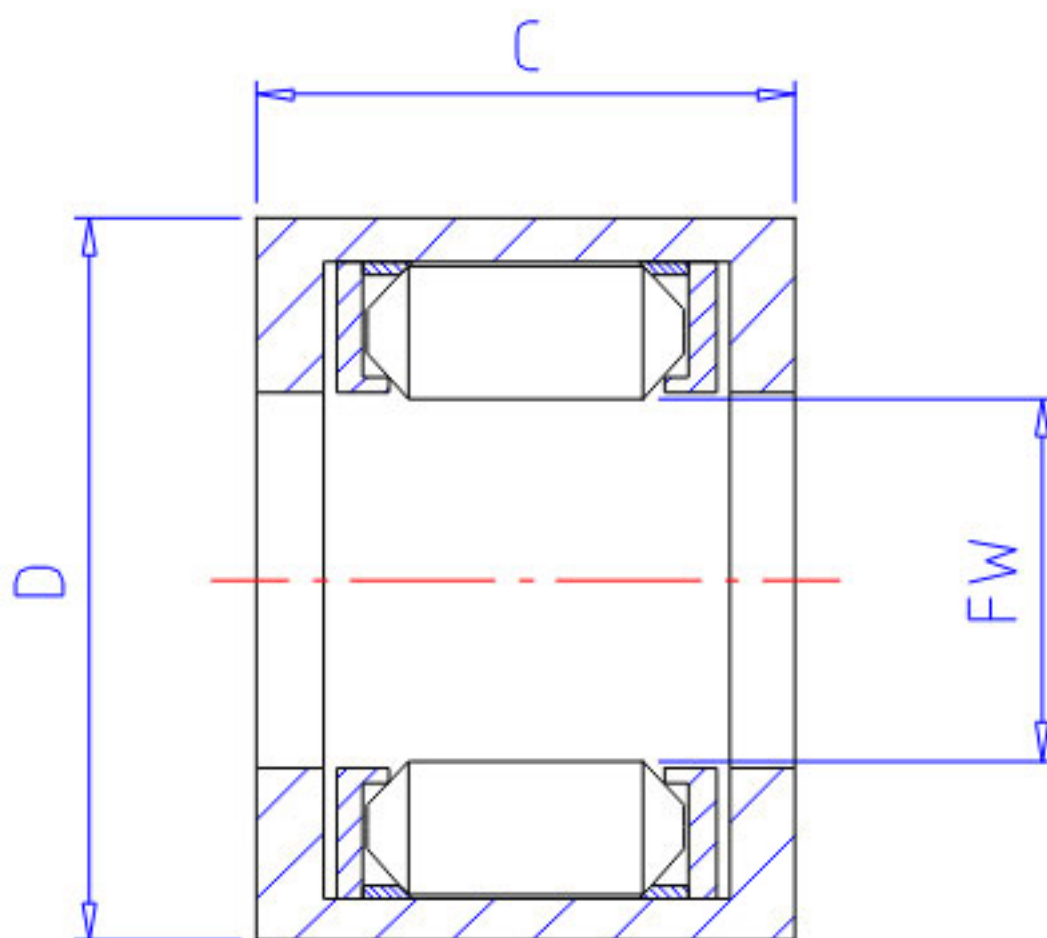

参考资料:<http://www.sozhou.com/p/6c12acab.html>