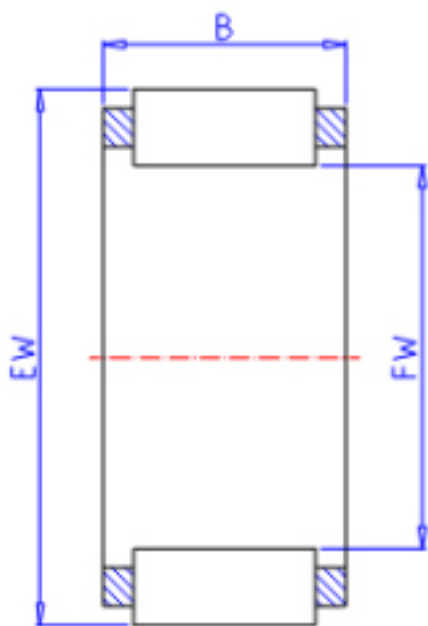

### KOYO RS18/17P参数

主要尺寸	FW	18.00	mm	内径
	EW	24.00	mm	外径
	B	17.0	mm	宽度
型号	ORDER	RS18/17P		型号
基本额定载荷	C	15100	N	动载荷
	C0	17900	N	静载荷
极限转速	NO	24000	1/min	油润滑

### KOYO RS18/17P图片

参考资料:<http://www.sozhou.com/p/6c07f6b9.html>