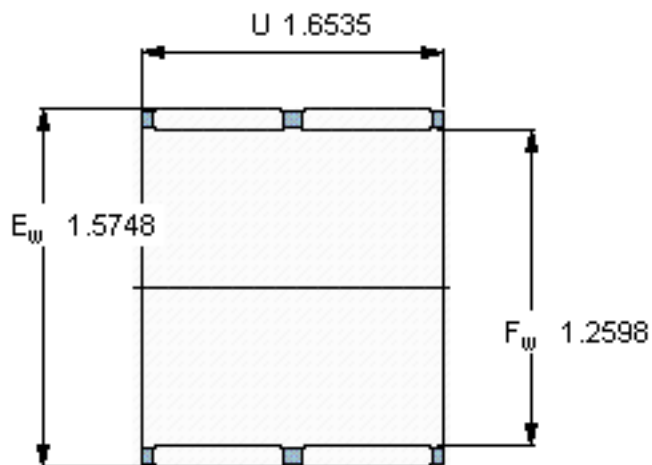

SKF K 32x40x42 ZWTN参数

尺寸	$F_w$	32	mm	-
	$E_w$	40	mm	-
	U	42	mm	-
基本额定载荷	C	48400	N	动载荷
	$C_0$	83000	N	静载荷
疲劳载荷极限	$P_u$	10200	N	-
额定转速	参考转速	14000	r/min	-
	极限转速	12000	r/min	-
重量	重量	77	g	-
型号	型号	K 32x40x42 ZWTN	-	-
适当的密封件型号	适当的密封件型号	-	-	-

SKF K 32x40x42 ZWTN图片

适宜的附件

G密封件 -  
SD密封件： -

适宜的附件

G密封件 -  
SD密封件： -

参考资料:<http://www.sozhou.com/p/6b242598.html>