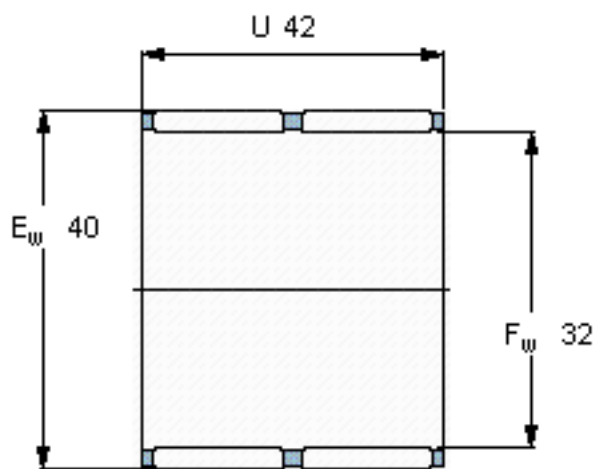

SKF K 32x40x42 ZWTN参数

尺寸	$F_w$	32	mm	-
	$E_w$	40	mm	-
	U	42	mm	-
基本额定载荷	C	48400	N	动载荷
	$C_0$	83000	N	静载荷
疲劳载荷极限	$P_u$	10200	N	-
额定转速	参考转速	14000	r/min	-
	极限转速	12000	r/min	-
重量	重量	77	g	-
型号	型号	K 32x40x42 ZWTN	-	-
适当的密封件型号	适当的密封件型号	-	-	-

SKF K 32x40x42 ZWTN图片

适宜的附件

G密封件 -  
SD密封件： -

适宜的附件

G密封件 -  
SD密封件： -

参考资料:<http://www.sozhou.com/p/6b242598.html>